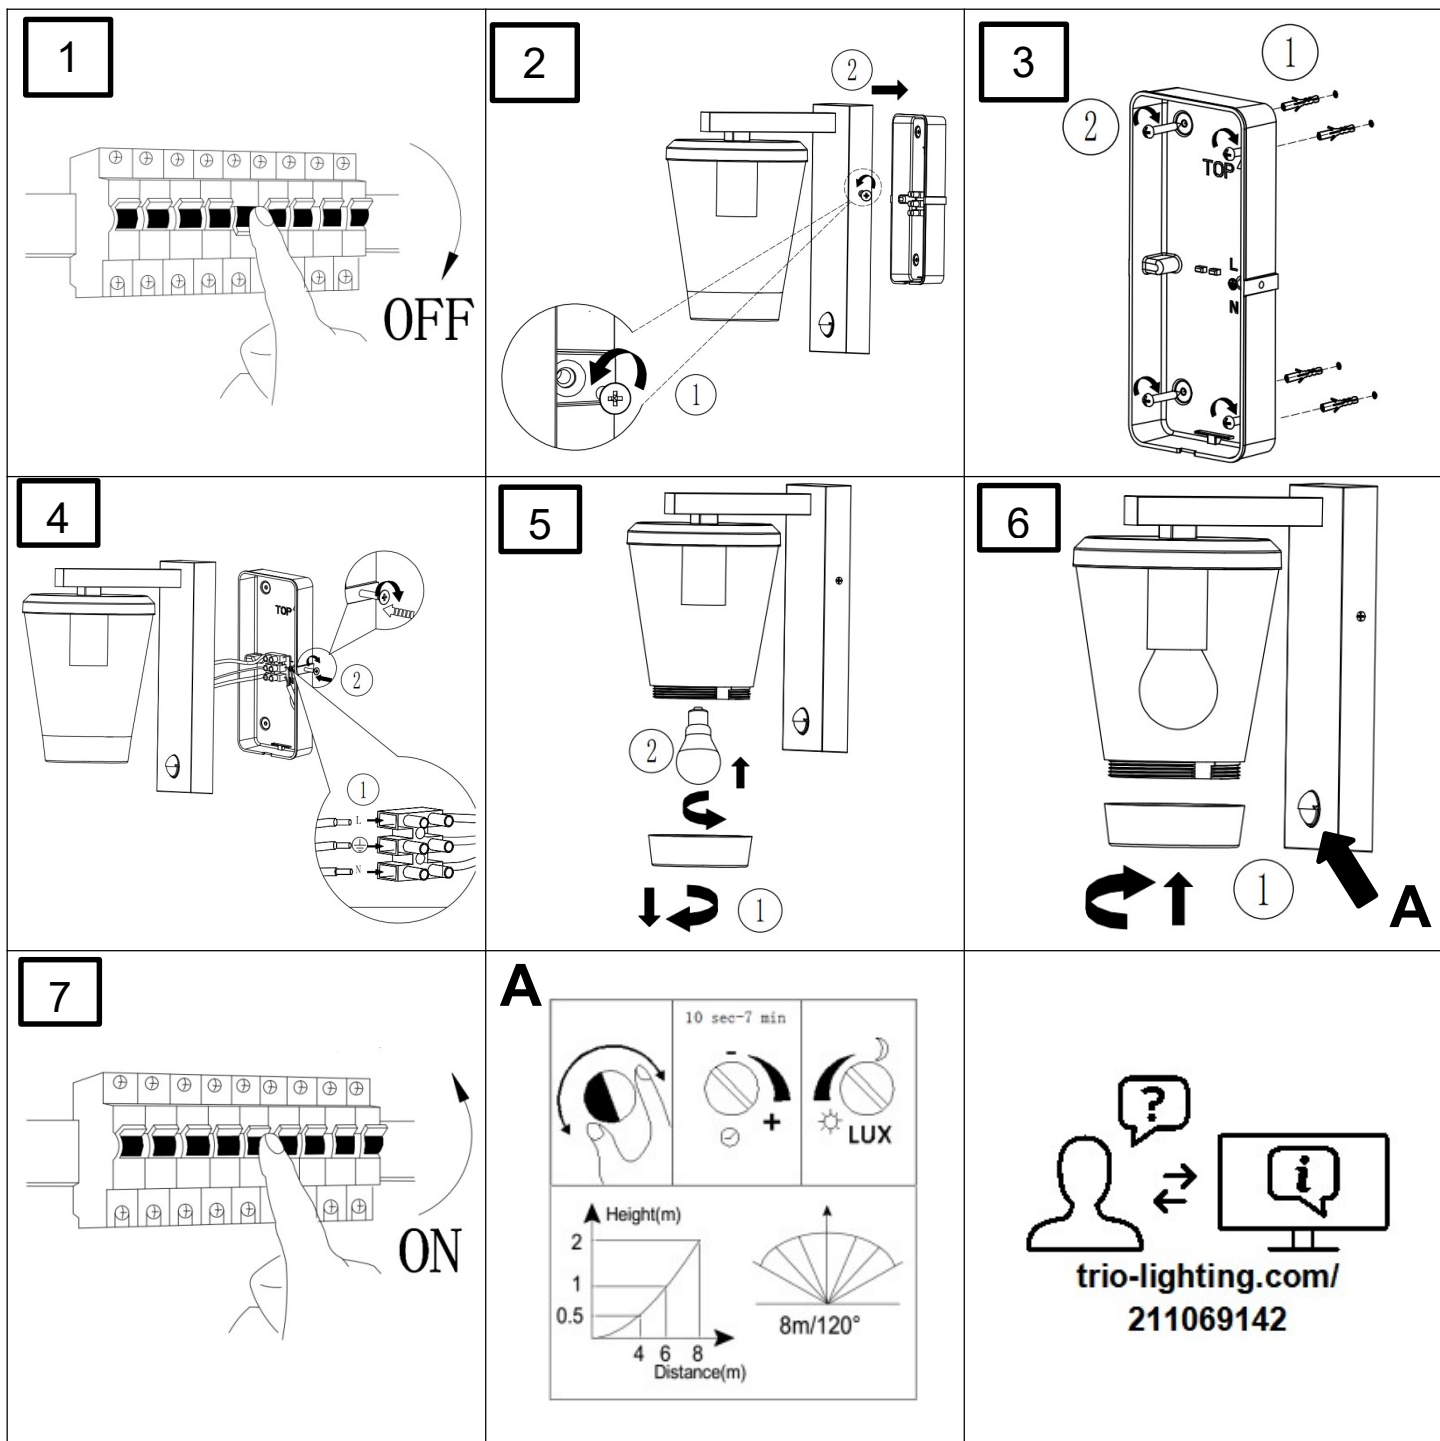

(SR) UPOZORENJE!

Prije početka montaže, pažljivo pročitajte sigurnosne upute!

(UK) ПОПЕРЕДЖЕННЯ!

Перед розбиранням, будь ласка, уважно прочитайте інструкції з техніки безпеки!

TRIO
LIGHTING FOR YOU

230V ~ 50Hz, 1 x E27 Max. 40W