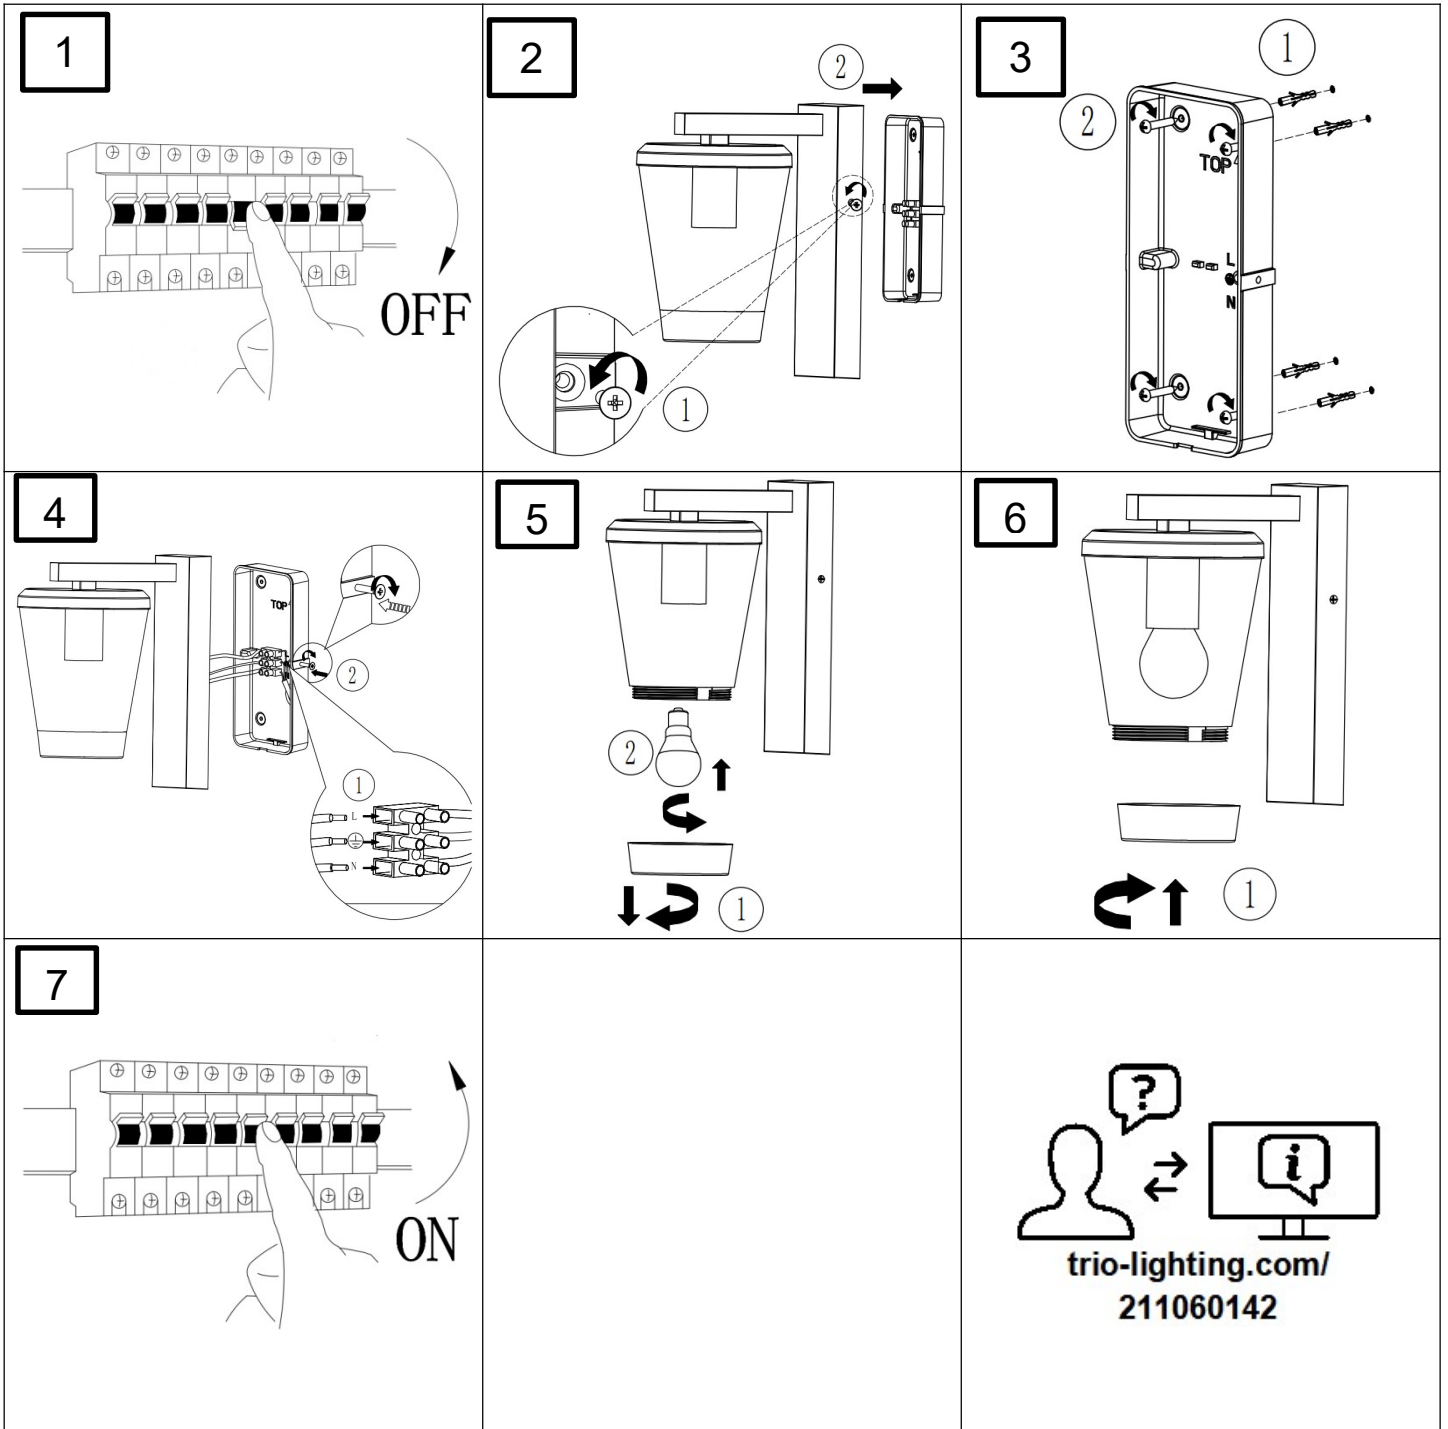

Norėdami saugiai ir teisingai sumontuoti šviestuv vadovaukitės šia instrukcija!

**(ET) HOIATUS!**

Enne monteerimist lugege ohutusjuhised tähelepanelikult läbi!

**(DA) OBS!**

Læs sikkerhedsinformationen nøje, før du monterer produktet!

**(UK) ПОПЕРЕДЖЕННЯ!**

Перед розбиранням, будь ласка, уважно прочитайте інструкції з техніки безпеки!

230V ~ 50Hz, 1 x E27 Max. 40W