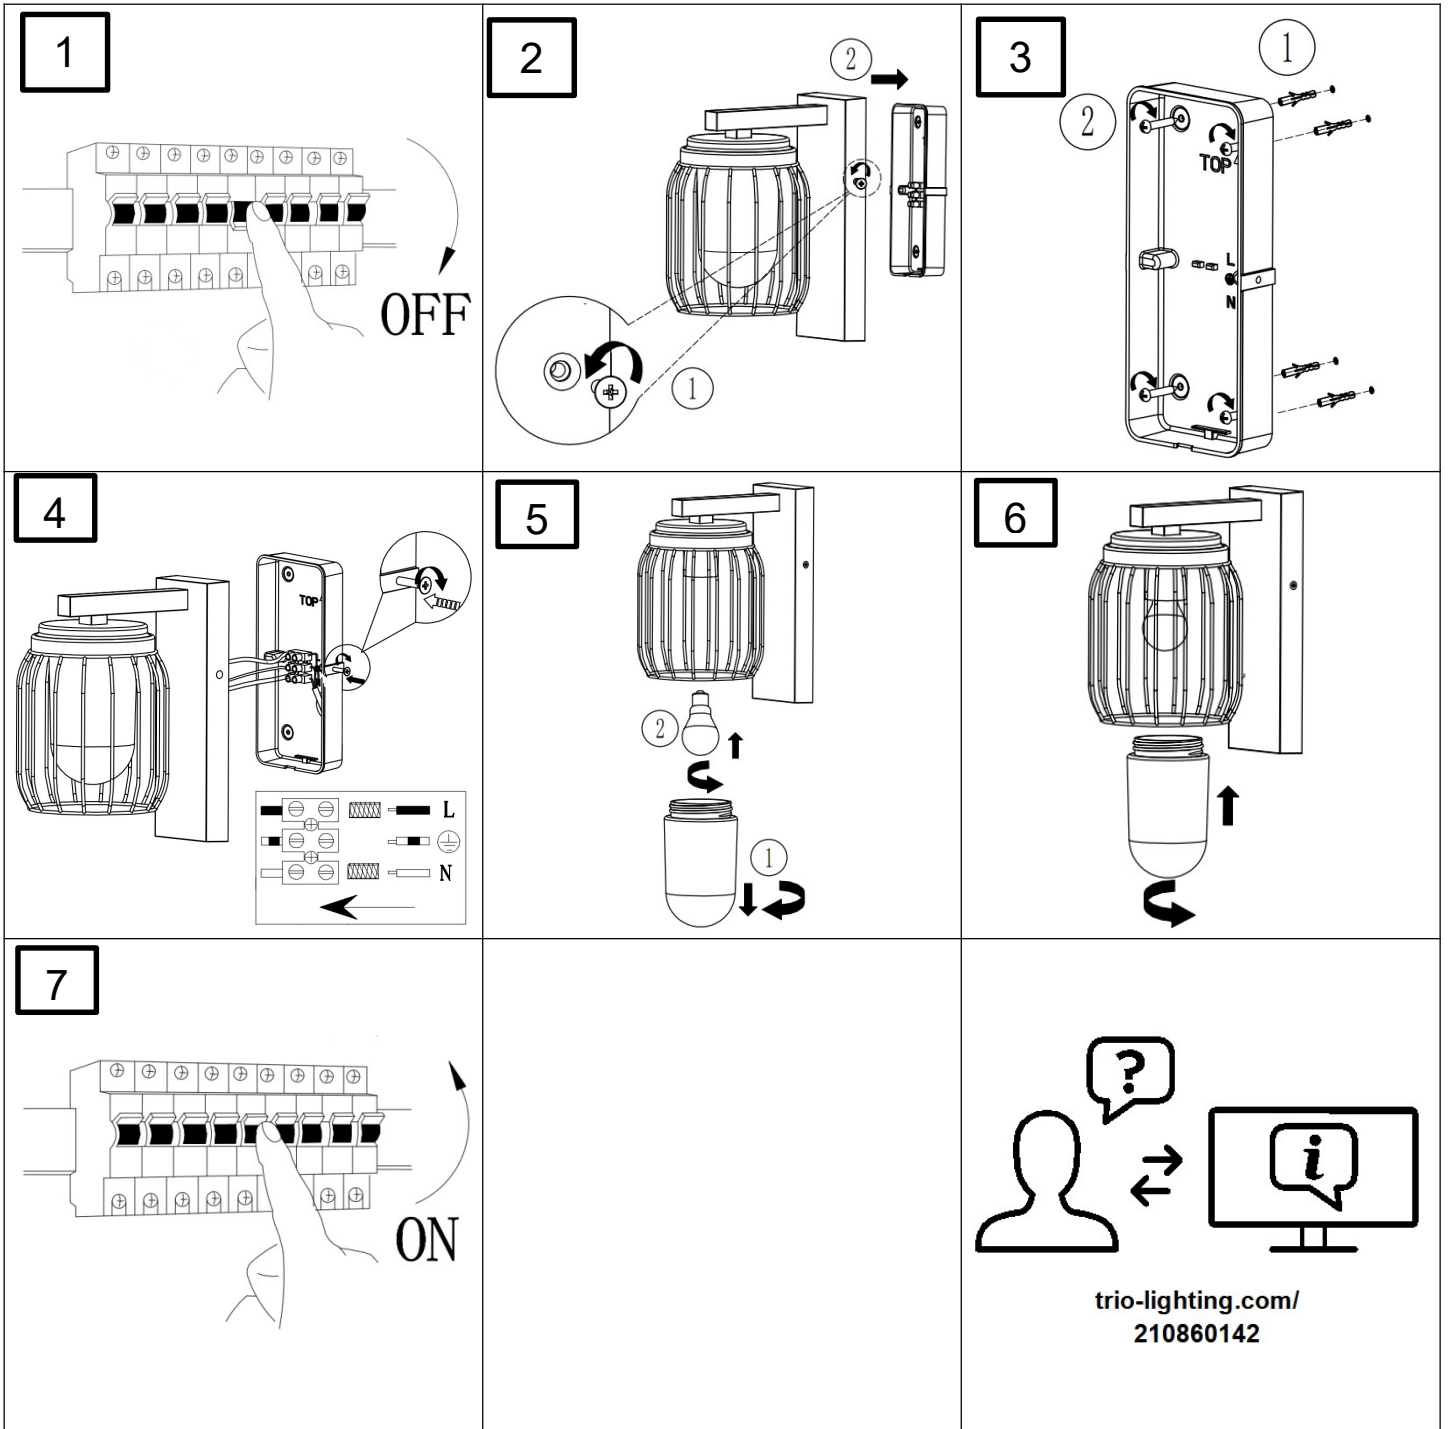

(SR) UPOZORENJE!

Prije početka montaže, pažljivo pročitajte sigurnosne upute!

(UK) ПОПЕРЕДЖЕННЯ!

Перед розбиранням, будь ласка, уважно прочитайте інструкції з техніки безпеки!

230V ~ 50Hz, 1 x E27 Max. 40W