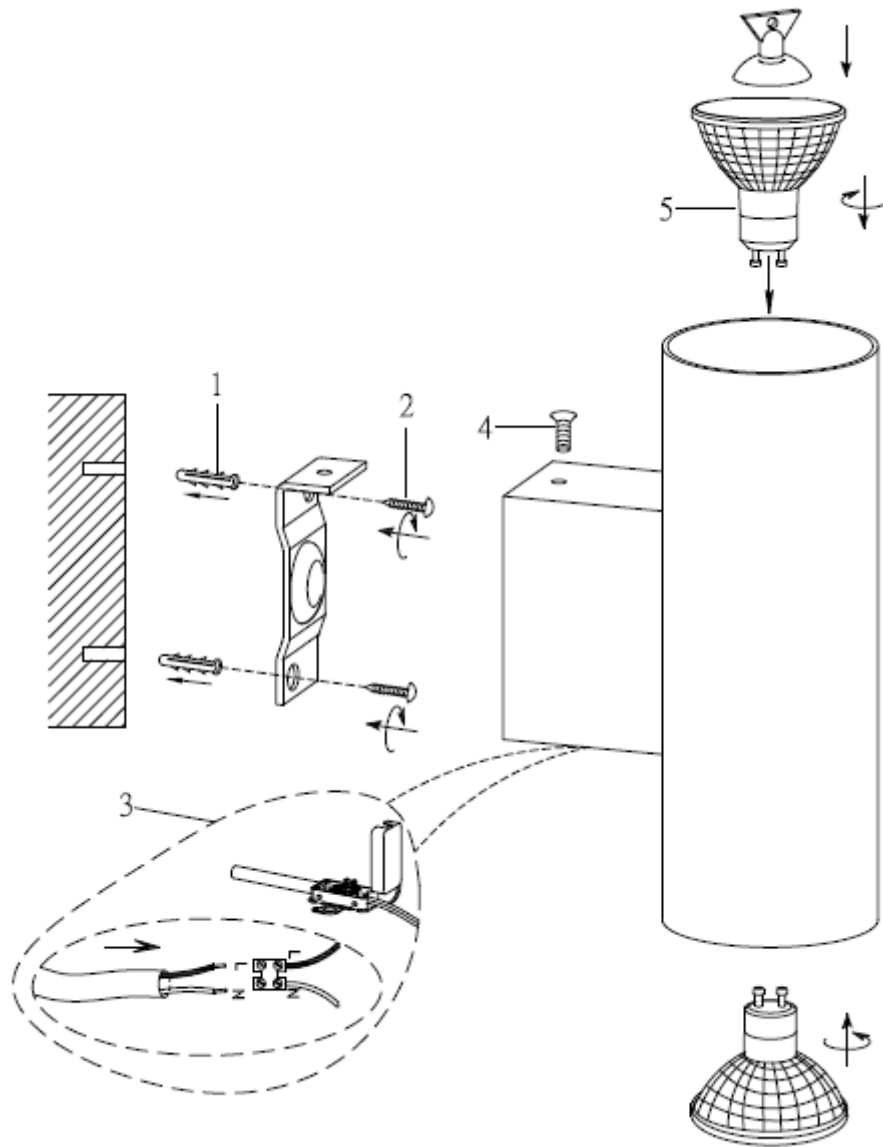

230V~50Hz
2 x GU10 / max.35W