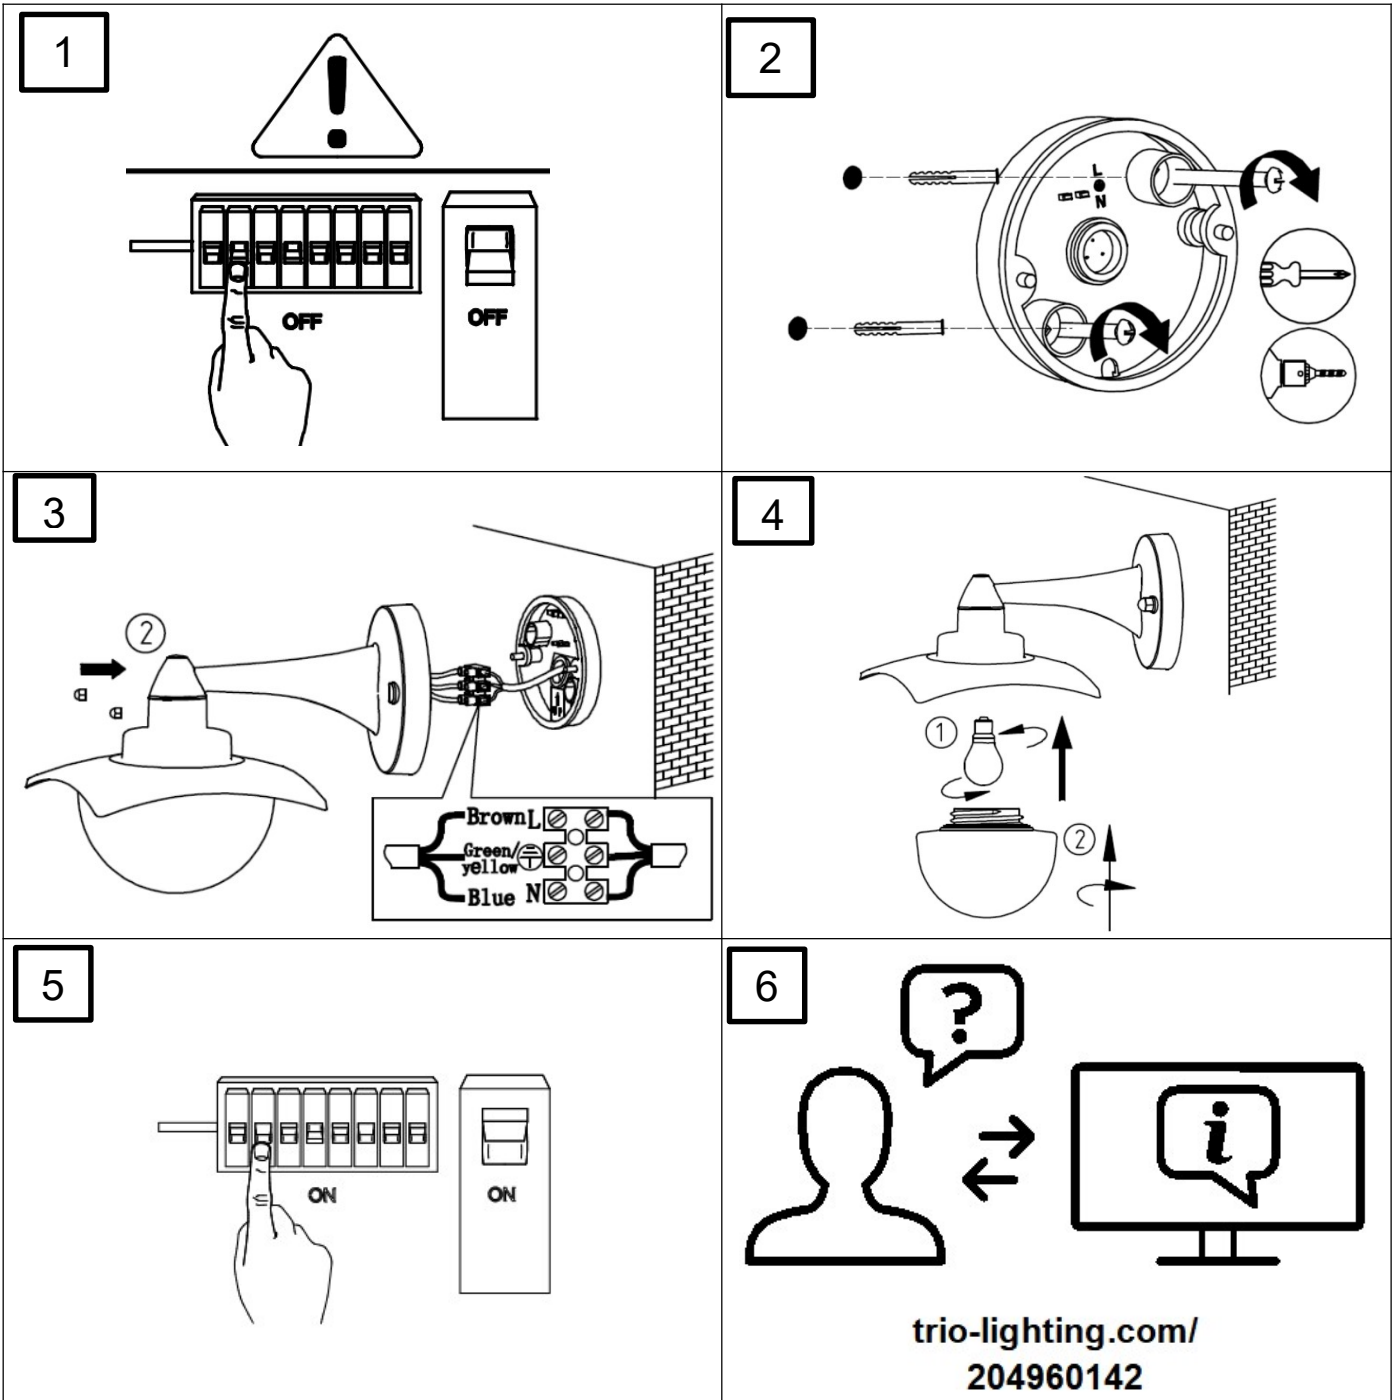

(SR) UPOZORENJE!

Prije početka montaže, pažljivo pročitajte sigurnosne upute!

TRIO
LIGHTING FOR YOU

230V ~ 50Hz, 1 x E27 / max. 40W