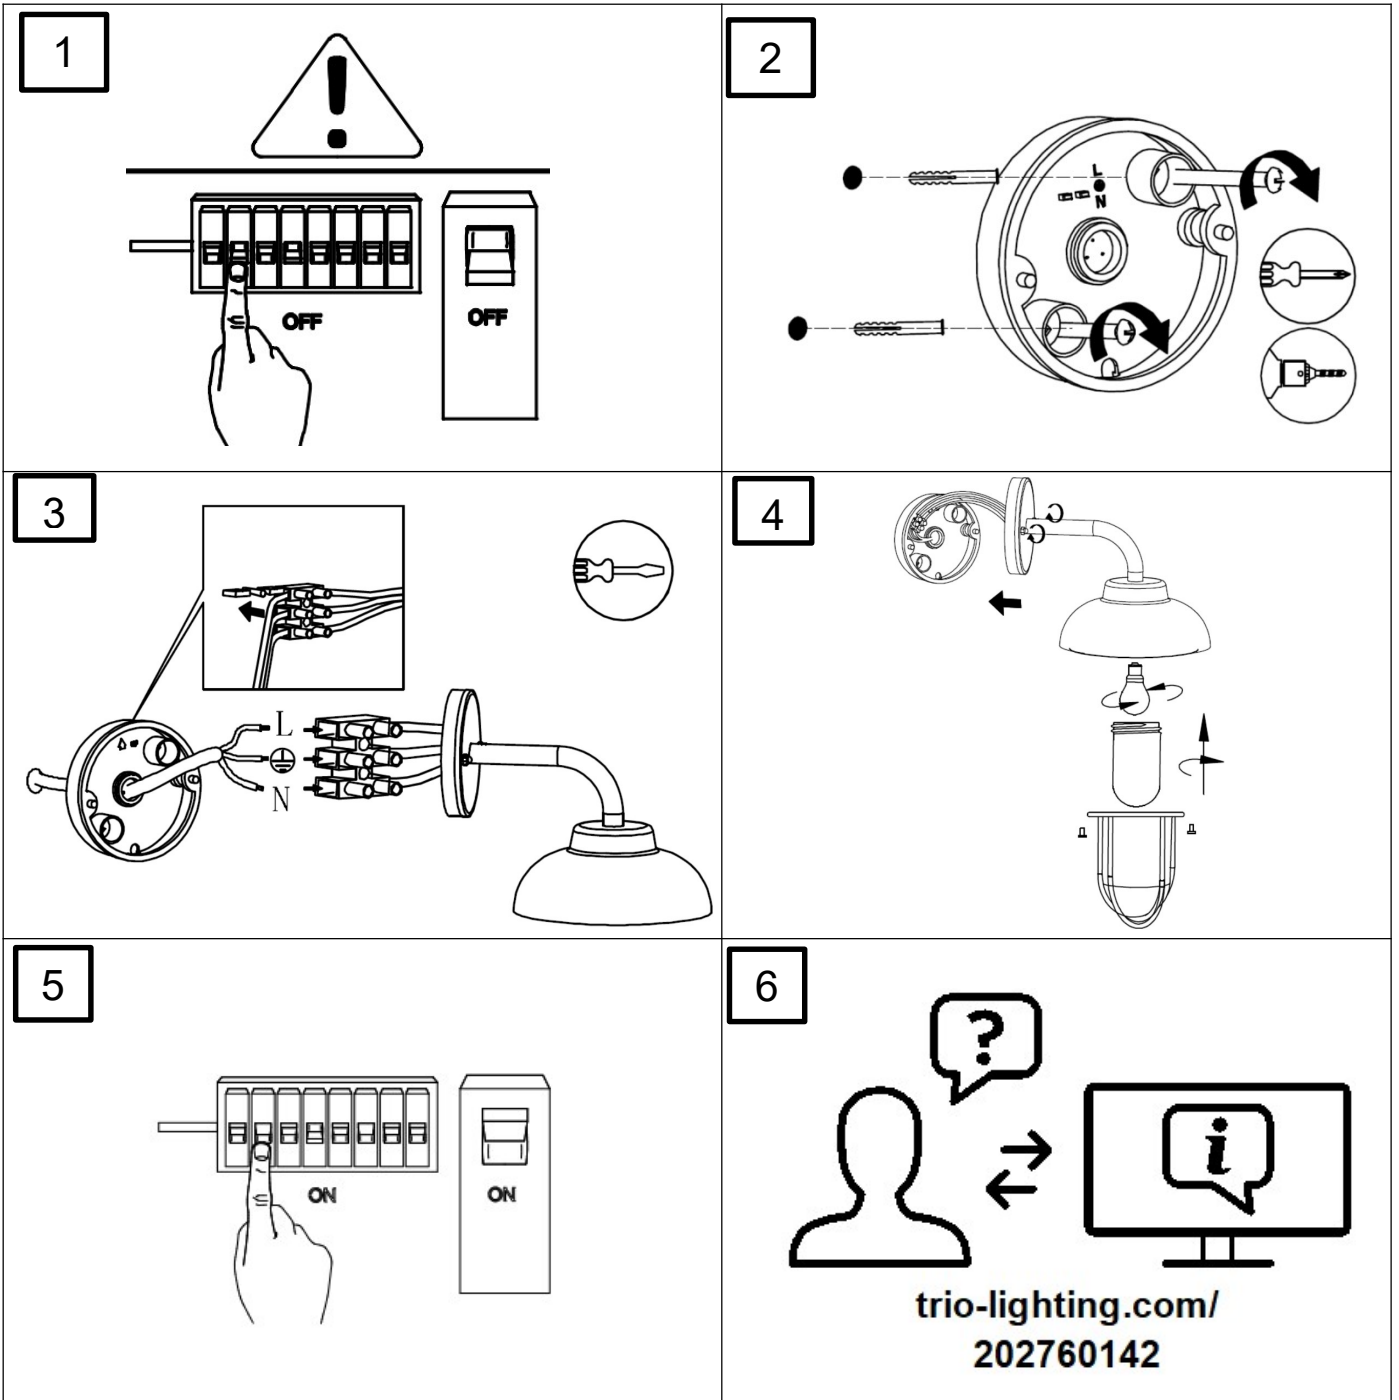

(SR) UPOZORENJE!

Prije početka montaže, pažljivo pročitajte sigurnosne upute!

TRIO
LIGHTING FOR YOU

230V ~ 50Hz, 1 x E27 / max. 40W