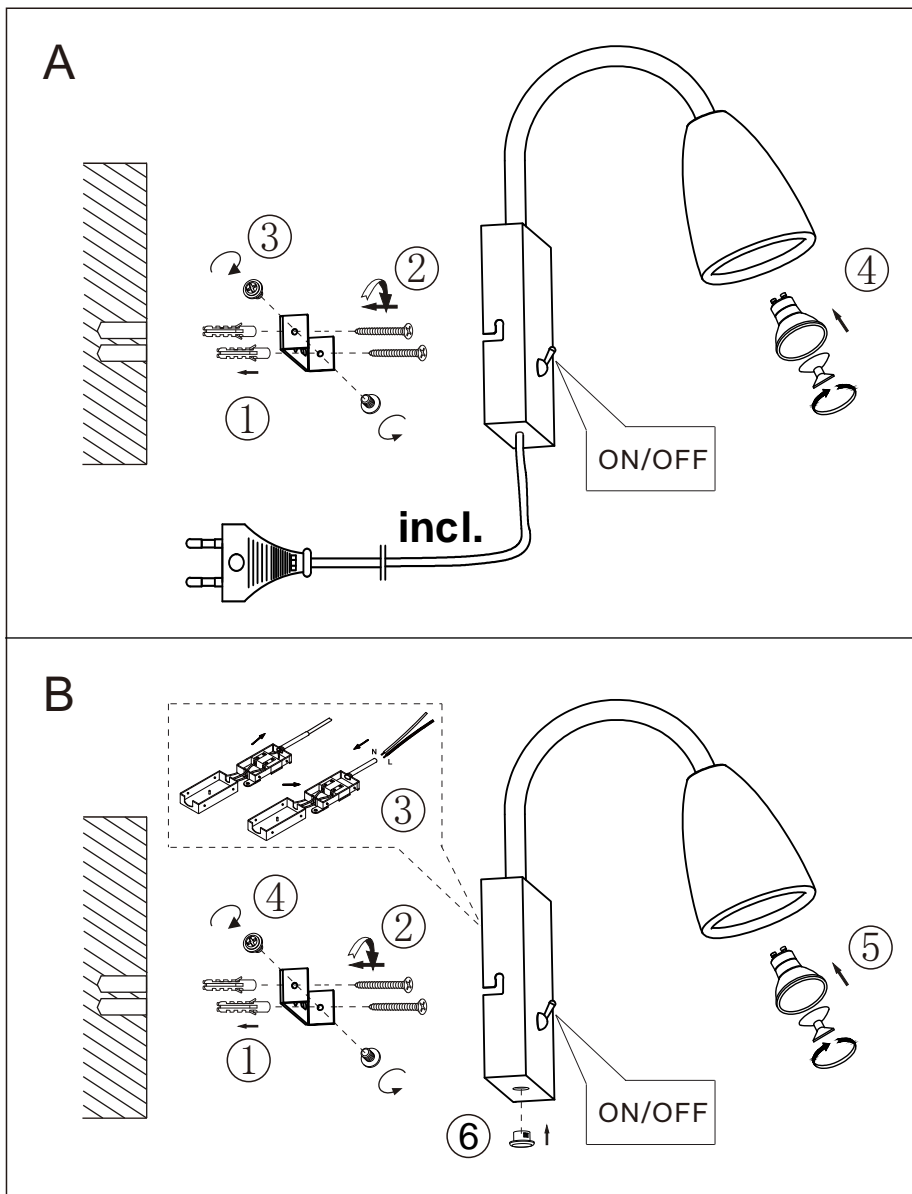

Norėdami saugiai ir teisingai sumontuoti šviestuv vadovaukitės šia instrukcija!

**(ET) HOIATUS!**

Enne monteerimist lugege ohutusjuhised tähelepanelikult läbi!

**(DA) OBS!**

Læs sikkerhedsinformationen nøje, før du monterer produktet!

**(NO) ADVARSEL!**

Les sikkerhetsinformasjonen nøye før du monterer produktet!

**(LV) UZMANĪBU!**

Pirms montāžas uzmanīgi izlasiet drošības norādījumus!

**(SR) UPOZORENJE!**

Prije početka montaže, pažljivo pročitajte sigurnosne upute!

**(UK) ПОПЕРЕДЖЕННЯ!**

Перед розбиранням, будь ласка, уважно прочитайте інструкції з техніки безпеки!

230V ~ 50Hz, 1x GU10/max. 10W

[trio-lighting.com/](http://trio-lighting.com/)  
202670107