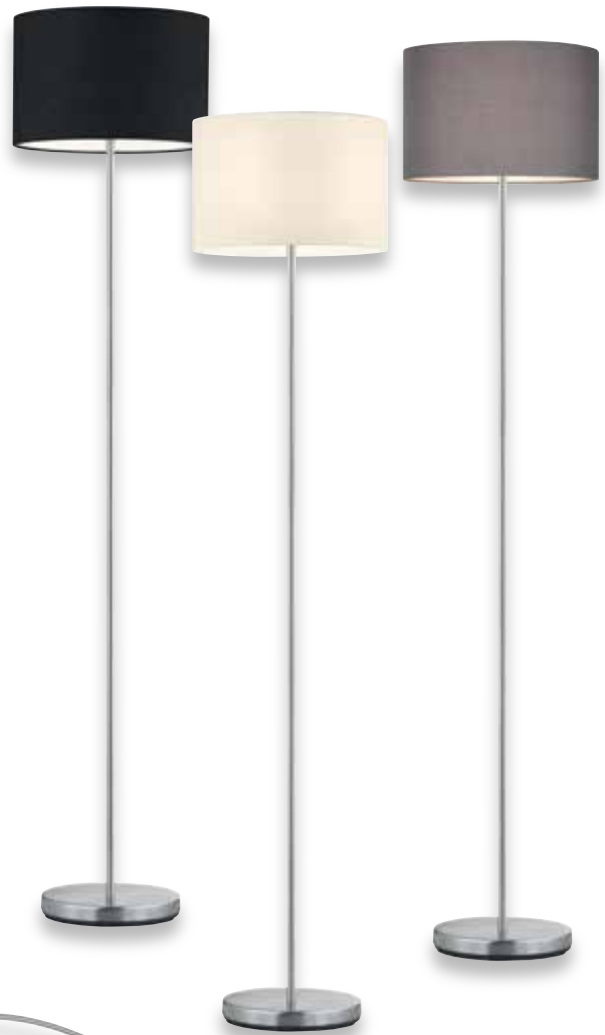

**Stehleuchte · Floor lamp**  
 ↑ 160 cm, Ø 35 cm  
 excl. 1 x E27, max. 60 W

401100101  
 401100102  
 401100111

# HOTEL

Metall, Stoffschirm · metal, fabric shade ·  
 metale, abat-jour tissu · metaal, Stoffen kap ·  
 metal, Pantalla de tela · metallo, paralume in tessuto ·  
 metal, abajur textil · metalli, kangas varjostin ·  
 metal, Klosz z materiału

01 | Weiß · white

02 | Schwarz · black

11 | Grau · grey

**Stehleuchte · Floor lamp**  
 ↑ 150 - 215 cm, Ø 30 cm, √ 107 cm  
 excl. 1 x E27, max. 60 W

461100101  
 461100102  
 461100111