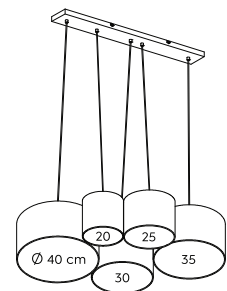

Pendelleuchte · Pendant
 ↔ 45,4 x 52,5 cm, ↓ 150 cm
 excl. 3 x E27, max. 42 W

393900317

Pendelleuchte · Pendant
 ↔ 96,5 x 68,5 cm, ↓ 150 cm
 excl. 5 x E27, max. 42 W

393900517