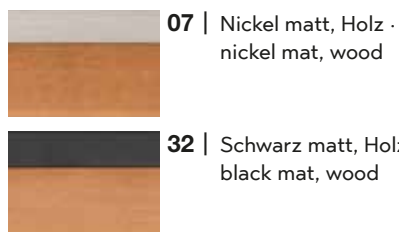

SWITCH DIMMER

# DEACON

Metall, Nickel matt oder Schwarz matt, Holz · metal, nickel mat or black mat, wood ·  
 metale, nickel mat ou noir mat, bois · metaal, nikkell mat of mat zwart, hout · metal, níquel mate o estera negra, madera ·  
 metallo, nichel opaco o nero opaco, di legno · metal, nichel mat sau negru mat, lemn · metalli, harjattu teräs tai mattamusta, puu ·  
 metal, nikiel mat lub czarny mat, drewno