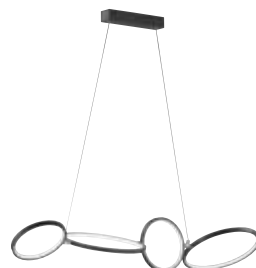

**Deckenleuchte · Ceiling lamp**  
 ↔ 53 x 59 cm, ↑ 5,5 cm  
 incl. SMD-LED, 49 W  
 5.800 lm, 3.000 K

**622610531**  
**622610532**

**Deckenleuchte · Ceiling lamp**  
 ↔ 97 x 34,3 cm, ↑ 5,5 cm  
 incl. SMD-LED, 37 W  
 4.800 lm, 3.000 K

**622610431**  
**622610432**

**Pendelleuchte · Pendant**  
 ↔ 110 x 30 cm, ↑ 150 cm  
 incl. SMD-LED, 37 W  
 4.600 lm, 3.000 K

**322610431**  
**322610432**

**Tischleuchte · Table lamp**  
 ↑ 45 cm, ↔ 20,7 cm  
 incl. SMD-LED, 17 W  
 1.900 lm, 3.000 K