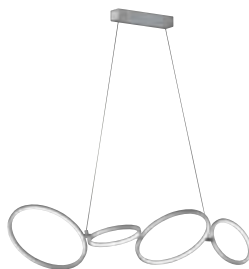

RONDO

Metall, silberfarbig · metal, silver ·
 metale, argent · metaal, zilver · metal, plata · metallo, argento ·
 metal, argint · metalli, hopea · metal, srebrny

Deckenleuchte · Ceiling lamp
 ↔ 59 x 53 cm, ↓ 5,5 cm
 incl. SMD-LED, 49 W
 5.800 lm, 3.000 K

622610589

Deckenleuchte · Ceiling lamp
 ↔ 97 x 34,3 cm, ↓ 5,5 cm
 incl. SMD-LED, 37 W
 4.800 lm, 3.000 K

622610489

Pendelleuchte · Pendant
 ↔ 110 x 30 cm, ↓ 150 cm
 incl. SMD-LED, 37 W
 4.600 lm, 3.000 K

322610489

Tischleuchte · Table lamp
 ↓ 45 cm, ↔ 20,7 cm
 incl. SMD-LED, 17 W
 1.900 lm, 3.000 K

522610389

Stehleuchte · Floor lamp
 ↓ 115 cm, ↔ 47 cm
 incl. SMD-LED, 36 W
 4.700 lm, 3.000 K

422610589