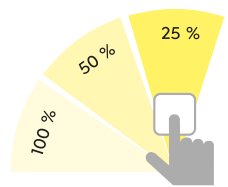

IP44

SWITCH DIMMER

Deckenleuchte · Ceiling lamp  
 Ø 40 cm, ↑ 3 cm  
 incl. SMD-LED, 20 W  
 2.250 lm, 3.000 K

IP44

689214032

Deckenleuchte · Ceiling lamp  
 ↔ 40 x 40 cm, ↑ 3 cm  
 incl. SMD-LED, 20 W  
 2.250 lm, 3.000 K