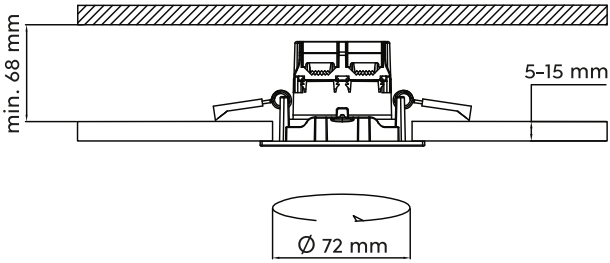

618

ZENIA

Metall · metal ·
metale · metaal · metal · metallo · metal · metalli · metal

IP65

06 | Chrom · chrome

31 | Weiß matt · white mat

32 | Schwarz matt · black mat

Einbauleuchte · Recessed spot
Ø 8,5 cm, ↑ 5,4 cm
incl. SMD-LED, 5,5 W
345 lm, 3.000 K