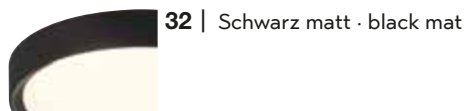

# CLARIMO

Kunststoff · plastic ·  
plastique · kunststof · plástico · plastica · plastic · muovi · plastik

IP44

01 | Weiß · white

32 | Schwarz matt · black mat

06 | Chrom · chrome

87 | titanfarbig · titanium-coloured