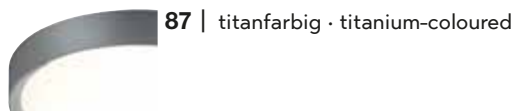

# CLARIMO

Kunststoff · plastic ·  
plastique · kunststof · plástico · plastica · plastic · muovi · plastik

IP44

01 | Weiß · white

32 | Schwarz matt · black mat

06 | Chrom · chrome

87 | titanfarbig · titanium-coloured