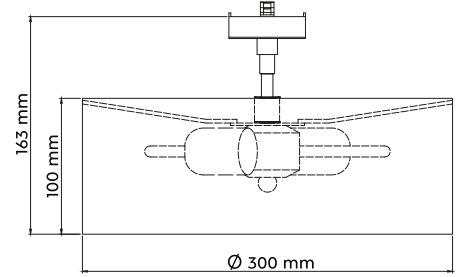

HOTEL

Stoffschild · fabric shade · abat-jour tissu · Stoffen kap · Pantalla de tela · paralume in tessuto · abajur textil · kangas varjostin · Klosz z materiału

DECKENLEUCHTE · CEILING LAMP

excl. 2 x E27, max. 25 W

76390201 | Weiß · white

76390211 | Grau · grey

PENDELLEUCHTE · PENDANT

excl. 1 x E27, max. 25 W

73330101 | Weiß · white

73330111 | Grau · grey

TOMMY

Stoffschild · fabric shade · abat-jour tissu · Stoffen kap · Pantalla de tela · paralume in tessuto · abajur textil · kangas varjostin · Klosz z materiału