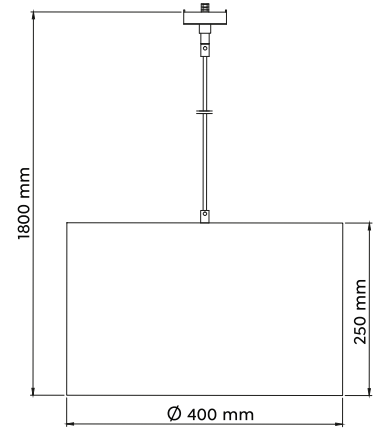

HOTEL

Stoffschild · fabric shade · abat-jour tissu · Stoffen kap · Pantalla de tela · paralume in tessuto · abajur textil · kangas varjostin · Klosz z materiału

DECKENLEUCHTE · CEILING LAMP

excl. 2 x E27, max. 25 W

76390201 | Weiß · white

76390211 | Grau · grey

PENDELLEUCHTE · PENDANT

excl. 1 x E27, max. 25 W

73330101 | Weiß · white

73330111 | Grau · grey

TOMMY

Stoffschild · fabric shade · abat-jour tissu · Stoffen kap · Pantalla de tela · paralume in tessuto · abajur textil · kangas varjostin · Klosz z materiału

STRAHLER · SPOT

excl. 1 x E14, max. 25 W

78330101 | Weiß · white

78330111 | Grau · grey

78330179 | goldfarbig · gold

JIMMY

Metall, Schwarz · metal, black · metale, noir · metaal, zwart · metal, negro · metallo, nero · metal, negro · metalli, musta · metal, czarny