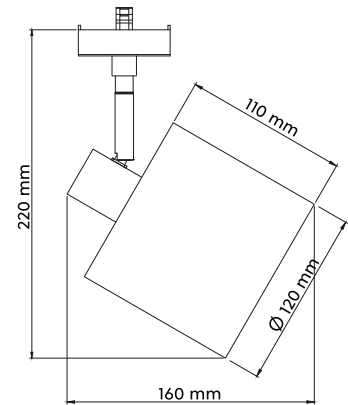

HOTEL

Stoffschild · fabric shade · abat-jour tissu · Stoffen kap · Pantalla de tela · paralume in tessuto · abajur textil · kangas varjostin · Klosz z materiału

DECKENLEUCHTE · CEILING LAMP

excl. 2 x E27, max. 25 W

76390201 | Weiß · white

76390211 | Grau · grey

PENDELLEUCHTE · PENDANT

excl. 1 x E27, max. 25 W

73330101 | Weiß · white

73330111 | Grau · grey

TOMMY

Stoffschild · fabric shade · abat-jour tissu · Stoffen kap · Pantalla de tela · paralume in tessuto · abajur textil · kangas varjostin · Klosz z materiału