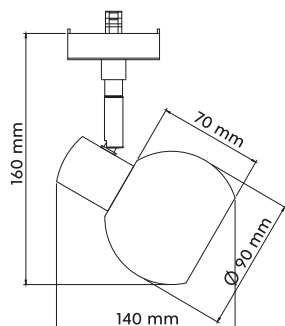

STRAHLER · SPOT
excl. 1 x GU10, max. 25 W

78170107 | Nickel matt · nickel mat

ONTARIO

Glas Weiß · glass white · verre blanc ·
glas wit · vidrio blanco · vetro bianco ·
sticla alb · lasi valkoinen · szkło biały