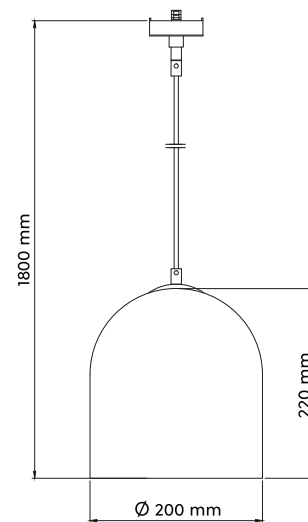

STRAHLER · SPOT
excl. 1 x GU10, max. 25 W

78170107 | Nickel matt · nickel mat

ONTARIO

Glas Weiß · glass white · verre blanc ·
glas wit · vidrio blanco · vetro bianco ·
sticla alb · lasi valkoinen · szkło biały

PENDELLEUCHE · PENDANT
excl. 1 x E14, max. 25 W

73520101 | weiß · white

DIALLO

Metall · metal · metale · metaal · metal · metallo · metal · metalli · metal

STRAHLER · SPOT
excl. 1 x E27, max. 25 W

78010107 | Nickel matt · nickel mat
78010131 | Weiß matt · white mat
78010132 | Schwarz matt · black mat