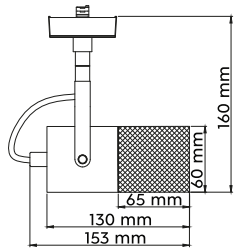

TOSH

Metall, Holz · metal, wood · metale, bois · metaal, hout · metal, madera ·
metallo, di legno · metal, lemn · metalli, puu · metal, drewno

STRAHLER · SPOT
excl. 1 x E14, max. 25 W

78430132 | Schwarz matt · black mat