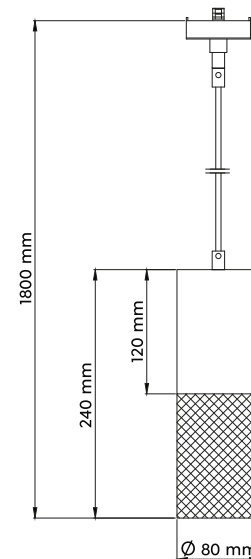

TOSH

Metall, Holz · metal, wood · metale, bois · metaal, hout · metal, madera ·
metallo, di legno · metal, lemn · metalli, puu · metal, drewno

STRAHLER · SPOT
excl. 1 x E14, max. 25 W

78430132 | Schwarz matt · black mat