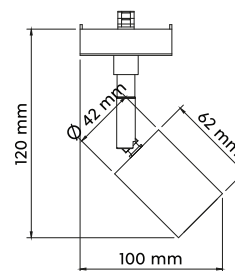

DIALLO

Metall · metal · metale · metaal · metal · metallo · metal · metalli · metal

STRAHLER · SPOT
excl. 1 x E27, max. 25 W