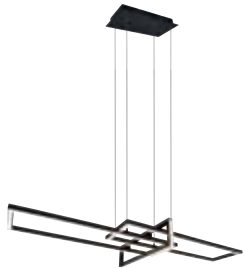

**Deckenleuchte · Ceiling lamp**  
 ↔ 100 x 40 cm, ↑ 11,5 cm  
 incl. SMD-LED, 34 W  
 3.900 lm, 3.000 K  
 (31 = 4.100 lm, 4.000 K)

- 620310307
- 620310308
- 620310331
- 620310332

**Pendelleuchte · Pendant**  
 ↓ max. 150 cm, ↔ 110 x 40 cm  
 incl. SMD-LED, 34 W  
 4.200 lm, 3.000 K  
 (31 = 4.400 lm, 4.000 K)

- 320310307
- 320310308
- 320310331
- 320310332

- 07** | Nickel matt · nickel mat
- 08** | Messing matt / Schwarz matt  
brass matt / black mat
- 31** | Weiß matt · white mat
- 32** | Schwarz matt · black mat