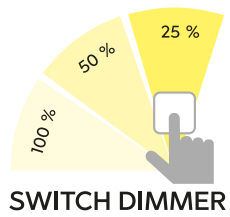

# CORBIE

Schiefer, Schwarz · Shale, black ·  
 Ardoise, noir · Leisteen, zwart · Pizarra, negro · Ardesia, nero ·  
 Ardezie, negru · Savi, musta · łupek, czarny

**Wandleuchte · Wall lamp**  
 Ø 40 cm, ↗ 6,4 cm  
 incl. SMD-LED, 27 W  
 3.100 lm, 3.000 K

**672810202**

**Wandleuchte · Wall lamp**  
 ↔ 40 x 40 cm, ↑ 6,4 cm  
 incl. SMD-LED, 31 W  
 3.600 lm, 3.000 K

**672819202**