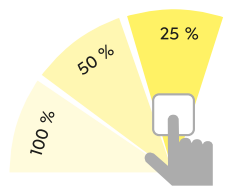

SWITCH DIMMER

Deckenleuchte · Ceiling lamp  
 ↔ 71,5 x 63,5 cm, ↓ 10,5 cm  
 incl. SMD-LED, 36 W  
 4.300 lm, 3.000 K

673810306  
 673810332