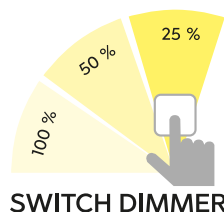

SALSA

Metall, Acryl · metal, acryl ·
metale, acryl · metaal, acryl · metal, acrílico ·
metalho, acrílico · metal, acrílico · metalli, akryyli · metal, akryl

DIP SWITCH

SWITCH DIMMER

Deckenleuchte · Ceiling lamp
↔ 115 x 40,5 cm, ↑ 6,6 cm
incl. SMD-LED, 46 W
5.350 lm, 2.300 + 3.000 + 4.000 K