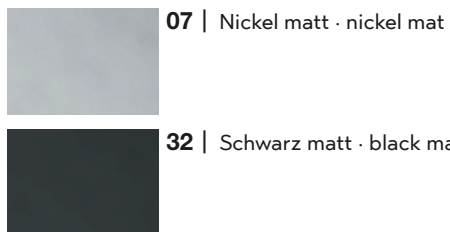

# ARVIN

Metall, Nickel matt oder Schwarz matt · metal, nickel mat or black mat ·  
 metale, nickel mat ou noir mat · metaal, nikkell mat of mat zwart · metal, níquel mate o estera negra ·  
 metallo, nichel opaco o nero opaco · metal, nichel mat sau negru mat · metalli, harjattu teräs tai mattamusta ·  
 metal, nikiel mat lub czarny mat

 RGBW Farbwechsler ·  
 RGBW Colorchanging

 Lichtfarbe stufenlos einstellbar ·  
 Light color infinitely variable

 Getrennt schaltbar ·  
 Separately switchable

**Deckenleuchte · Ceiling lamp**  
 ↔ max. 245 x 50 cm, ↑ 8,5 cm  
 incl. SMD-LED, 22 W  
 2.600 lm, 2.700 - 6.500 K  
 incl. RGB-LED, 8 W