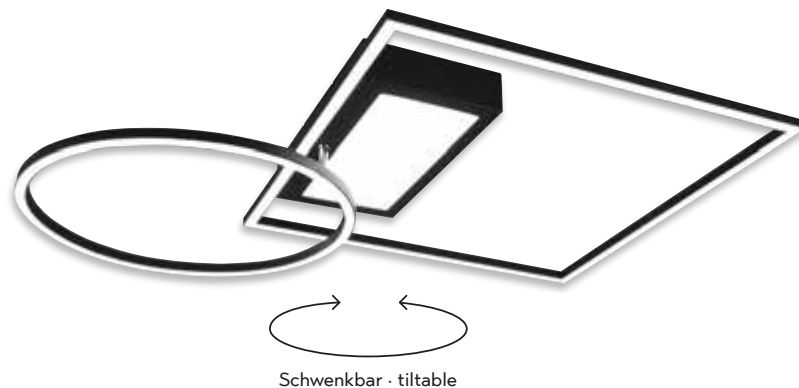

DOWNEY

Metall, Acryl · metal, acryl ·
 metale, acryl · metaal, acryl · metal, acrílico ·
 metallo, acrilico · metal, acrilic · metalli, akryyli · metal, akryl

 Lichtfarbe stufenlos einstellbar ·
 Light color infinitely variable

 Integrierter Dimmer ·
 Integrated dimmer

 Memory Funktion ·
 Memory function

Deckenleuchte · Ceiling lamp
 ↔ 64,5 x 86,5 cm, ↓ 89 cm
 incl. SMD-LED, 33 W
 4.600 lm, 2.700 - 6.500 K

620510307
 620510331
 620510332