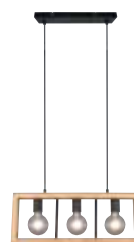

AGRA

Metall, Schwarz matt, Holz · metal, black mat, wood ·
 metale, noir mat, bois · metaal, mat zwart, hout · metal, estera negra, madera ·
 metallo, nero opaco, di legno · metal, negru mat, lemn · metalli, mattamusta, puu ·
 metal, czarny mat, drewno

Empfohlen:
 recommended: Filament LED E27, 4,5 W
 470 lm, 2.700 K

987-400

Pendelleuchte · Pendant
 ↔ 60 x 8,5 cm, ↓ 150 cm
 excl. 3 x E27, max. 10 W

313800332

Pendelleuchte · Pendant
 ↔ 100 x 8,5 cm, ↓ 150 cm
 excl. 5 x E27, max. 10 W