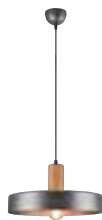

Seite/page 648

Wandleuchte · Wall lamp

↑ 32 cm, ↔ 15 cm, ↗ 25,6 cm
excl. 1 x E14, max. 10 W

209500167

Pendelleuchte · Pendant

Ø 35 cm, ↓ 150 cm
excl. 1 x E27, max. 28 W

309500167

Pendelleuchte · Pendant

↔ 90 x 15 cm, ↓ 150 cm
excl. 4 x E14, max. 28 W

309500467

Stehleuchte · Floor lamp

↑ 152 cm, ↗ 77 cm, Ø 35/25 cm
excl. 1 x E27, max. 10 W

409500167