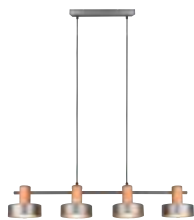

Seite/page 648

Wandleuchte · Wall lamp

↑ 32 cm, ↔ 15 cm, ↗ 25,6 cm
excl. 1 x E14, max. 10 W

209500167

Pendelleuchte · Pendant

Ø 35 cm, ↓ 150 cm
excl. 1 x E27, max. 28 W

309500167

Pendelleuchte · Pendant

↔ 90 x 15 cm, ↓ 150 cm
excl. 4 x E14, max. 28 W

309500467

Stehleuchte · Floor lamp

↑ 152 cm, ↗ 77 cm, Ø 35/25 cm
excl. 1 x E27, max. 10 W

409500167