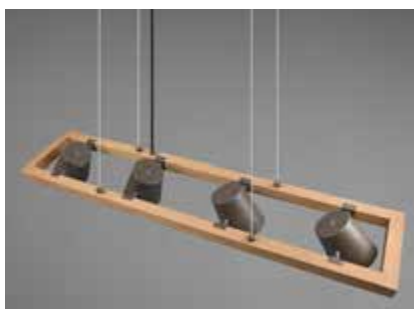

BELL

Metall, Nickel antik, innen goldfarbig, Holz · metal, nickel antique, gold colored inside, wood ·
 metale, nickel antique, Or, bois · metaal, antiek nikkel, Binnenkant goudkleur, hout ·
 metal, níquel antiguo, Interior en color dorado, madera · metallo, nickel anticato,
 interno colore oro, di legno · metal, nichel antic, interior culoare aurie, lemn ·
 metalli, antiikkiteräs, sisäosa kullanvärinen, puu · metal, aikiel antyczny, wewnątrz złoty, drewno

Empfohlen:
 recommended: Filament LED E14, 4 W
 470 lm, 3.000 K

983-400

Pendelleuchte · Pendant
 ↔ 100 x 21 cm, ↓ 150 cm
 excl. 4 x E14, max. 25 W

301900467