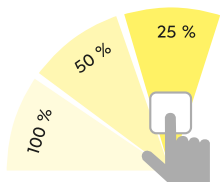

Wandleuchte · Wall lamp

↔ 12 x 12 cm, ↗ 10 cm
incl. SMD-LED, 4,3 W
400 lm, 3.000 K

224810131
224810132
224810167

ARINO

Metall, Holz · metal, wood ·
metale, bois · metaal, hout · metal, madera ·
metallo, di legno · metal, lemn · metalli, puu · metal, drewno

SWITCH DIMMER