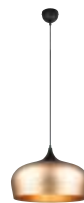

# CHIRON

Aluminium, Messing matt, Schwarz matt · aluminium, brass mat, black mat ·  
 aluminium, laiton mat, noir mat · aluminium, messing mat, mat zwart ·  
 aluminio, bronce mate, estera negra · alluminio, ottone satinato, nero opaco ·  
 aluminium, bronz mat, negru mat · alumiini, mattamessinki, mattamusta ·  
 aluminium, mosiądz mat, czarny mat

Pendelleuchte · Pendant  
 ↓ 150 cm, Ø 20 cm  
 excl. 1 x E27, max. 40 W

310800108

Pendelleuchte · Pendant  
 ↓ 150 cm, Ø 45 cm  
 excl. 1 x E27, max. 40 W

310890108

Pendelleuchte · Pendant  
 ↔ 90 x 20 cm, ↓ 150 cm  
 excl. 3 x E27, max. 40 W