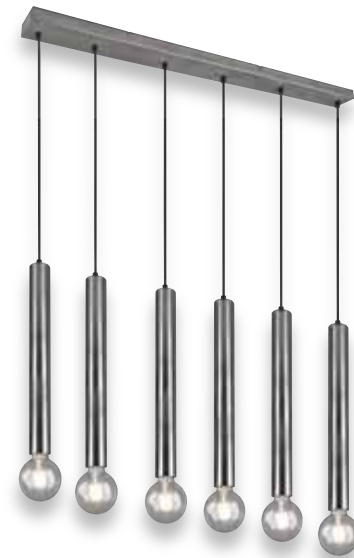

# CLERMONT

Metall · metal ·  
metale · metaal · metal · metallo · metal · metalli · metal

07 | Nickel matt · nickel mat

31 | Weiß matt · white mat

32 | Schwarz matt · black mat

Pendelleuchte · Pendant  
↔ 110 x 9 cm, ↓ 150 cm  
excl. 6 x E27, max. 10 W