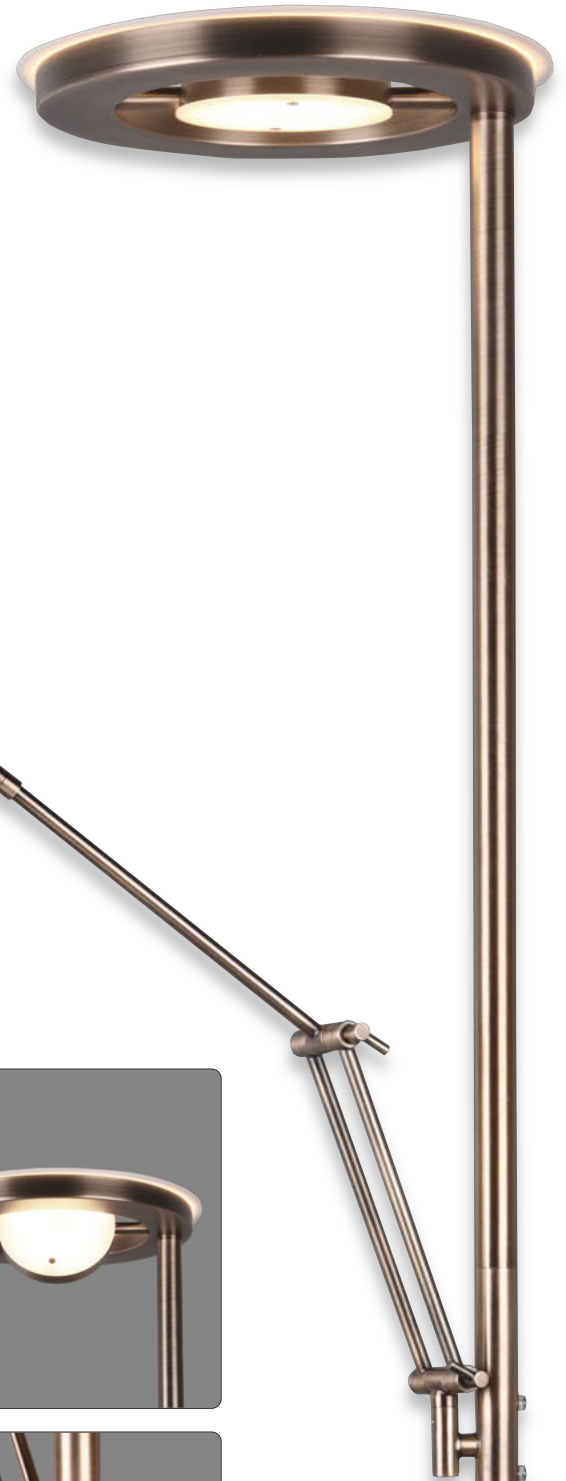

32

08

04

486

↑ 181 cm, Ø 30 cm, √ 70 cm
incl. SMD-LED, 32 W, 4.000 lm
incl. SMD-LED, 6 W, 600 lm
2.700 + 4.000 K

424210304
424210307
424210308
424210332

04 Altmessing · old brass
07 Nickel matt · nickel mat
08 Messing matt · brass mat
32 Schwarz matt · black mat