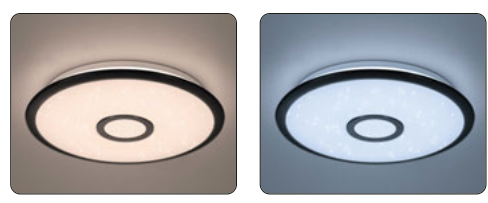

LED SWITCHDIMMER

398

Ø 21 cm, ↑ 5 cm  
 incl. SMD-LED, 12 W  
 1.050 lm, 3.000 K

679112132

Ø 42 cm, ↑ 7,5 cm  
 incl. SMD-LED, 18 W  
 1.800 lm, 3.000 - 5.500 K

679114232

Ø 65 cm, ↑ 10 cm  
 incl. SMD-LED, 50 W  
 5.000 lm, 3.000 - 5.500 K