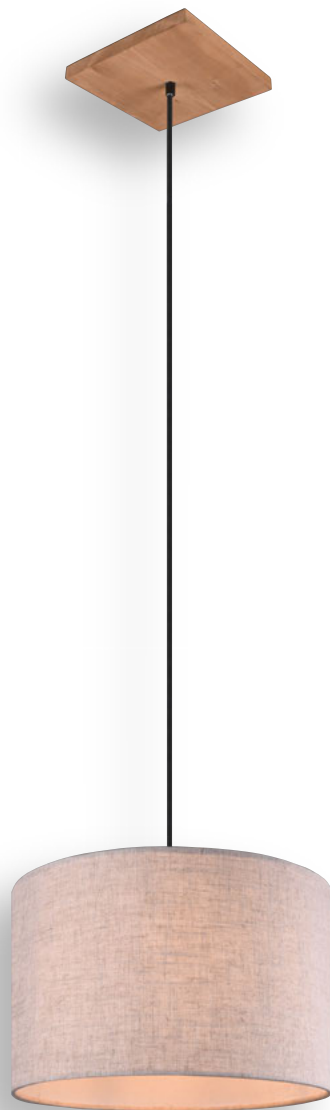

VINTAGE

ELMAU

Holz, Stoffschirm · wood, fabric shade ·
bois, abat-jour tissu · hout, Stoffen kap · mader, Pantalla de tela ·
di legno, paralume in tessuto · lemn, abajur textil · puu, kangas varjostin ·
drewno, Klosz z materiału

Ø 35 cm, ↓ 150 cm
excl. 1 x E27, max. 60 W

302100130

↔ 100 x 20 cm, ↓ 150 cm
excl. 4 x E27, max. 60 W

302100430

↓ 40 cm, Ø 18 cm
excl. 1 x E14, max. 40 W

502100130