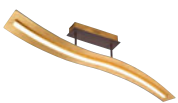

**LED SWITCHDIMMER**

↔ 90 x 12 cm, ↑ 27,5 cm  
 incl. SMD-LED, 24 W  
 2.400 lm, 3.000 K

624610179

↔ 115 x 12 cm, ↑ 150 cm  
 incl. SMD-LED, 35 W  
 3.500 lm, 3.000 K

324610179

↑ 140 cm, ↔ 22 x 22 cm  
 incl. SMD-LED, 31 W  
 2.900 lm, 3.000 K