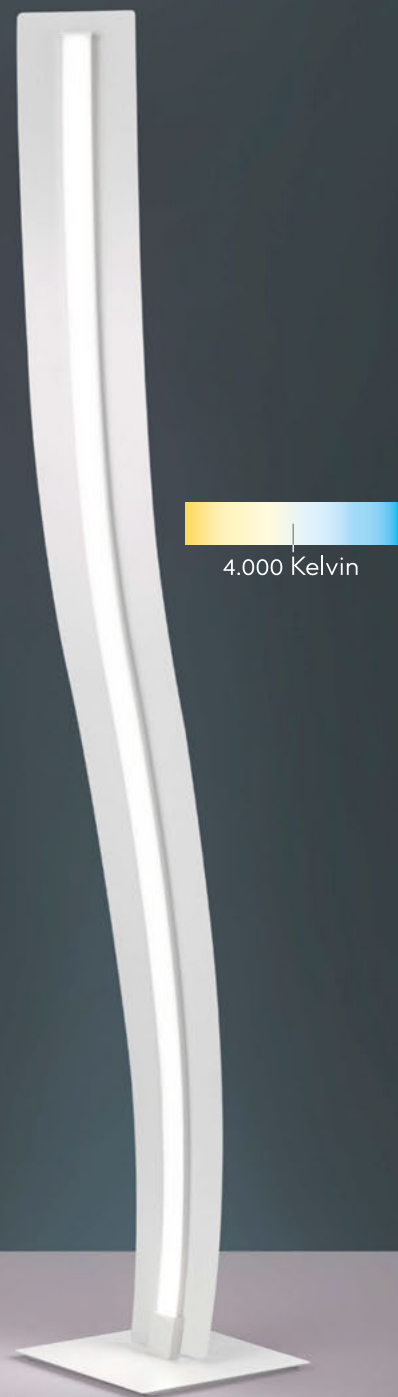

4.000 Kelvin

4.000 Kelvin

SALERNO

Metall, Weiß matt oder Schwarz matt · metal, white mat or black mat ·
 metale, blanc mat ou noir mat · metaal, wit mat of mat zwart ·
 metal, estera blanca o estera negra · metallo, bianco opaco o nero opaco ·
 metal, alb mat sau negru mat · metalli, mattavalkoinen tai mattamusta ·
 metal, biały mat lub czarny mat

LED SWITCHDIMMER

↔ 90 x 12 cm, ↑ 27,5 cm
 incl. SMD-LED, 24 W
 2.900 lm, 4.000 K
 (32 = 2.400 lm, 3.000 K)

624610131
 624610132

↔ 115 x 12 cm, ↑ 150 cm
 incl. SMD-LED, 35 W
 4.100 lm, 4.000 K
 (32 = 3.500 lm, 3.000 K)

324610131
 324610132

↑ 140 cm, ↔ 22 x 22 cm
 incl. SMD-LED, 31 W
 3.700 lm, 4.000 K
 (32 = 2.900 lm, 3.000 K)

424610131
 424610132

31 Weiß matt · white mat
 32 Schwarz matt · black mat