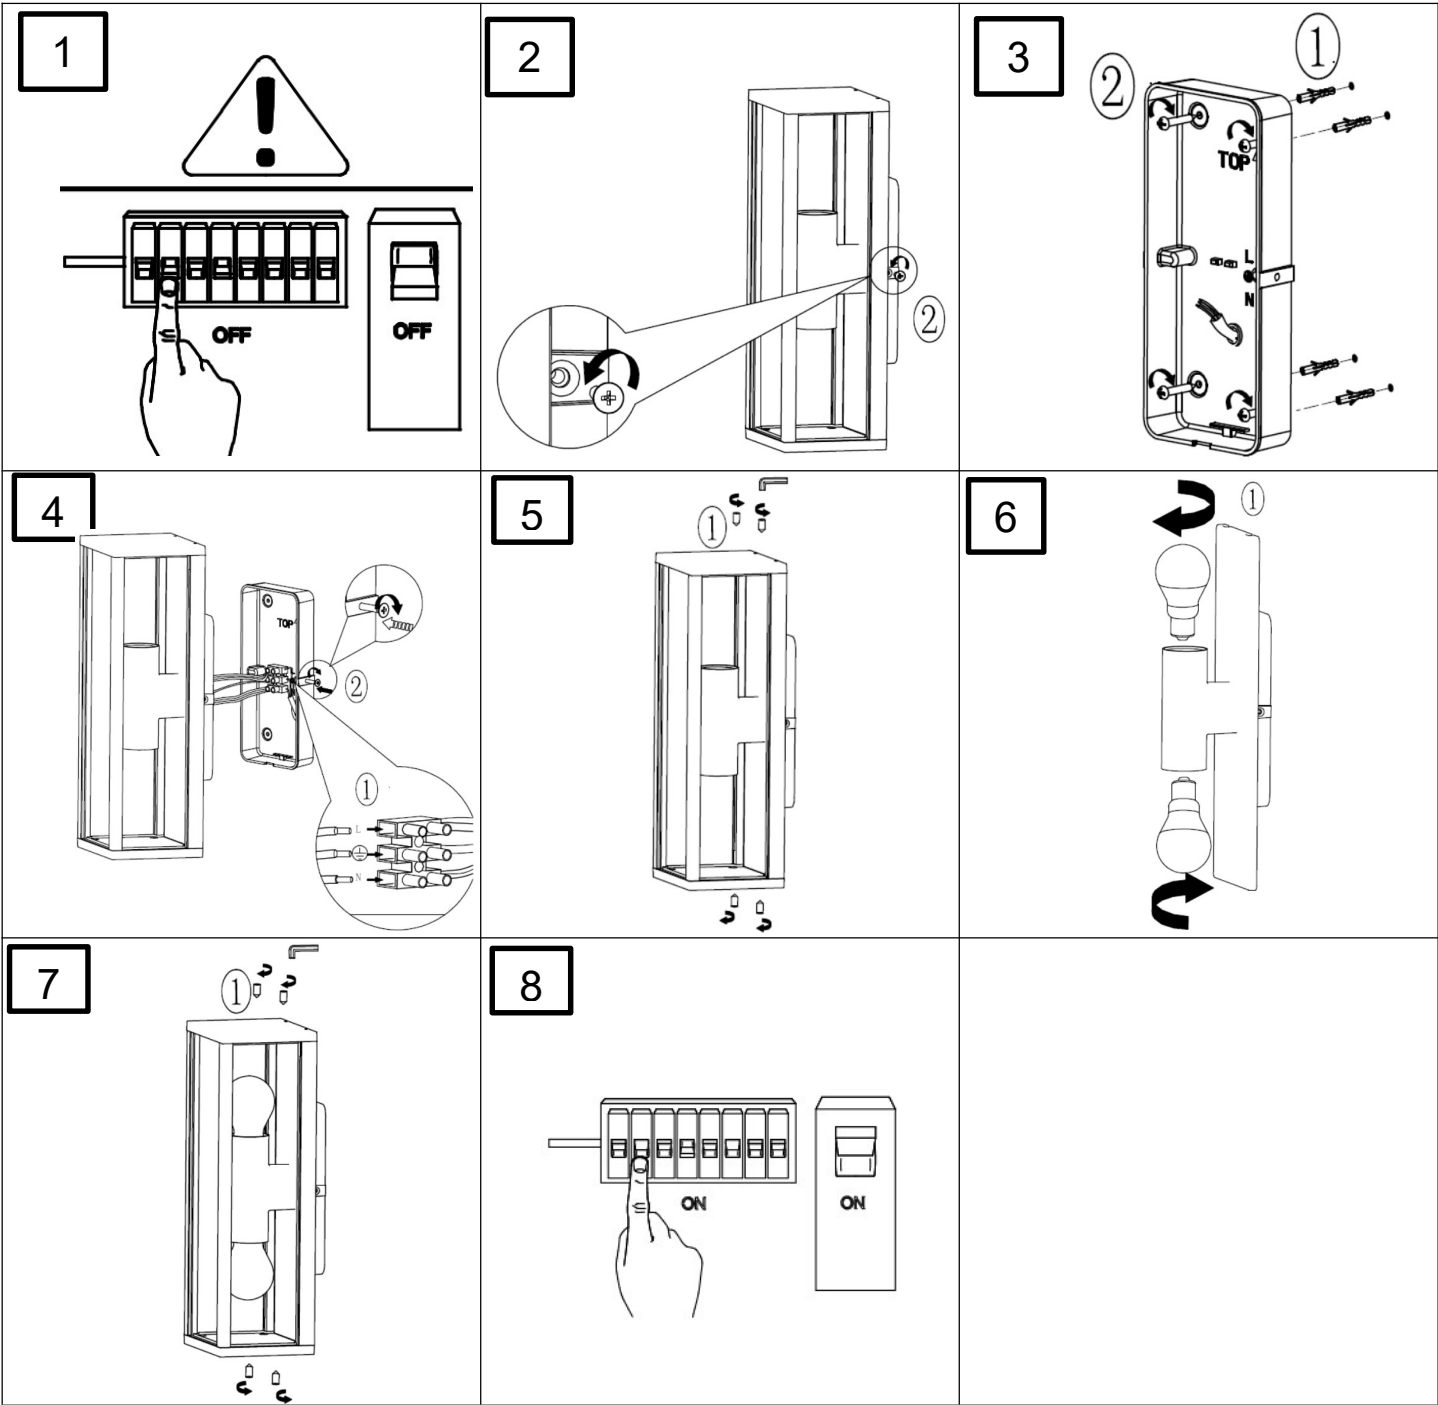

230V ~ 50Hz, 2 x E27 / max. 10W