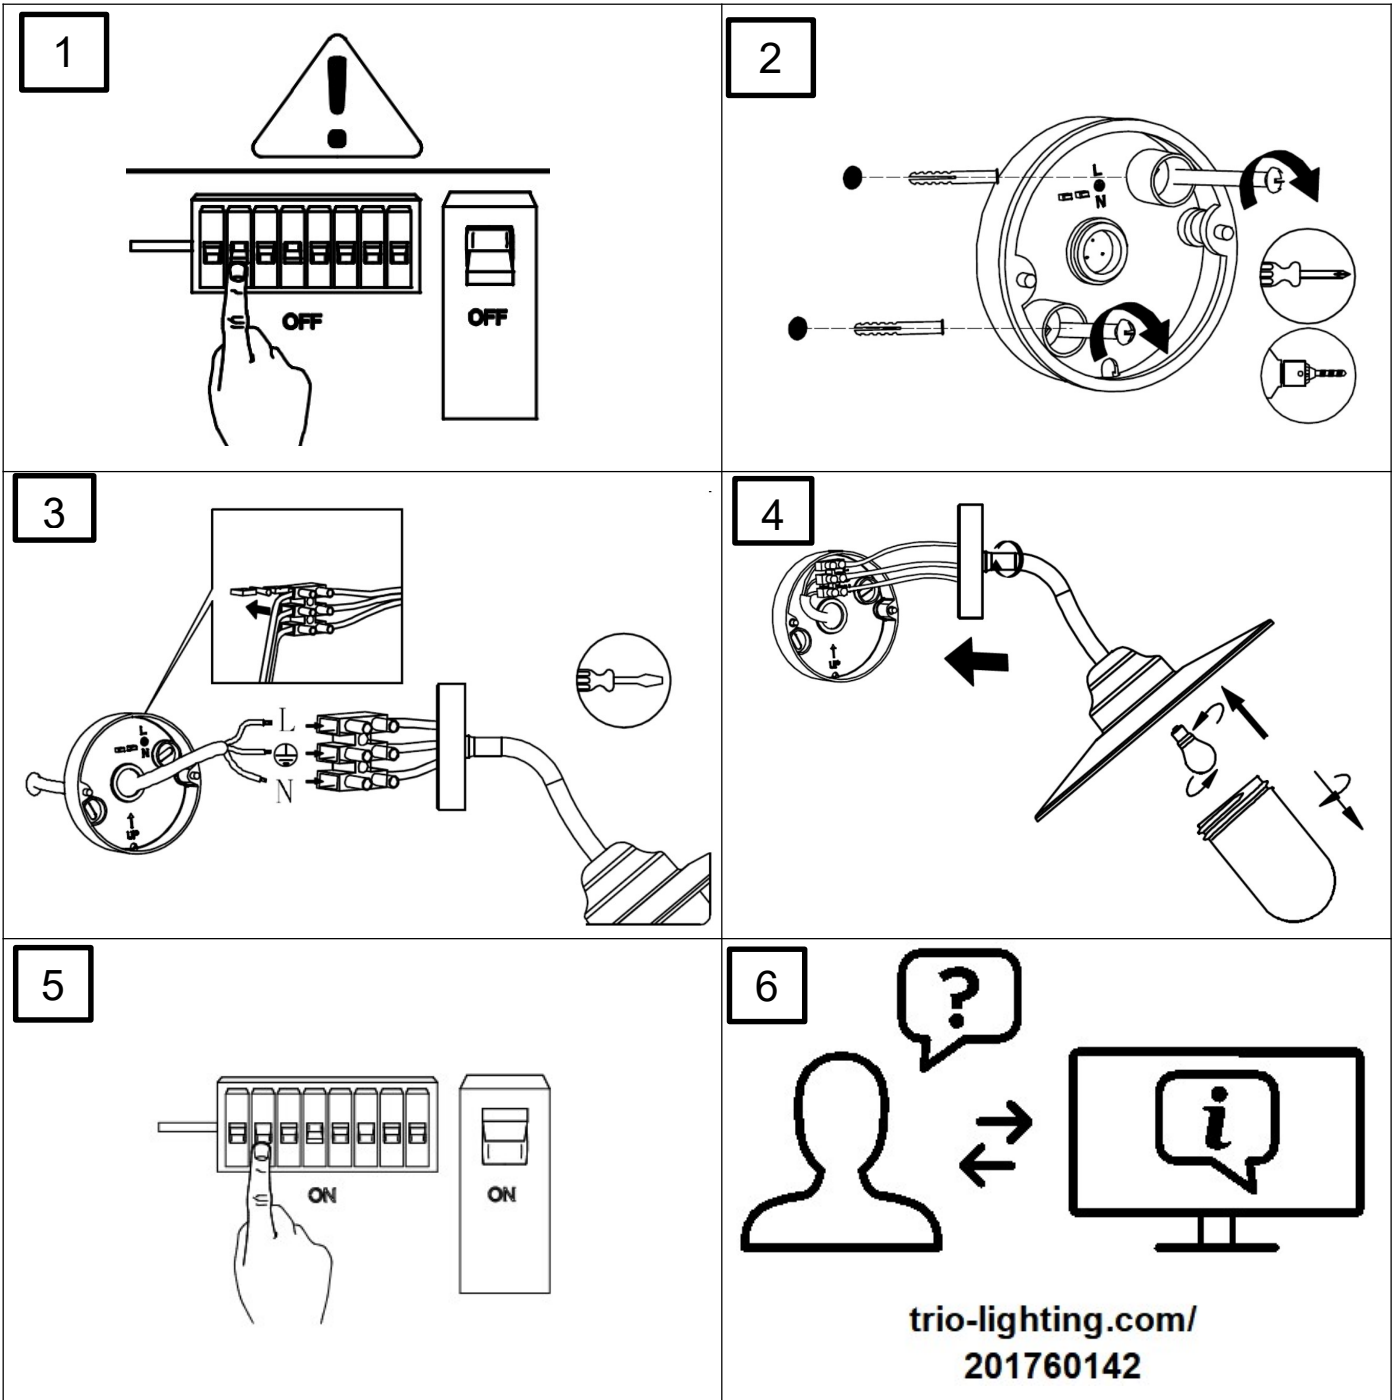

(SR) UPOZORENJE!

Prije početka montaže, pažljivo pročitajte sigurnosne upute!

TRIO

LIGHTING FOR YOU

230V ~ 50Hz, 1 x E27 / max. 40W