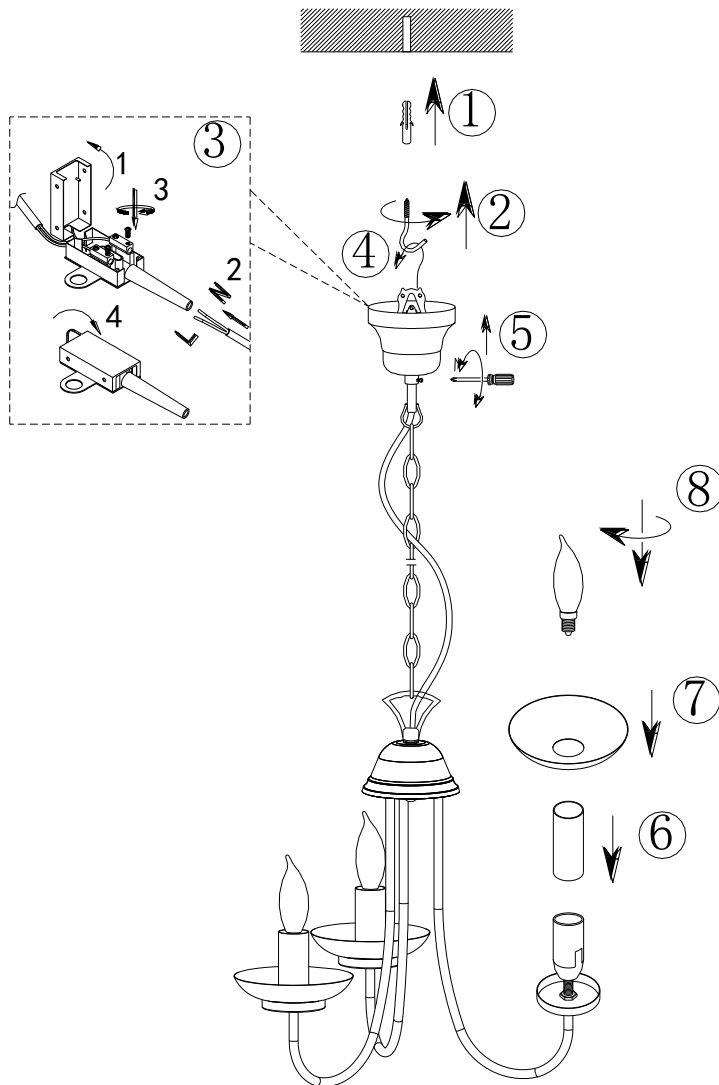

(SR) UPOZORENJE!

Prije početka montaže, pažljivo pročitajte sigurnosne upute!

(UK) ПОПЕРЕДЖЕННЯ!

Перед розбиранням, будь ласка, уважно прочитайте інструкції з техніки безпеки!

230V~50Hz
3 x E14 / max.28W

trio-lighting.com/
101700332