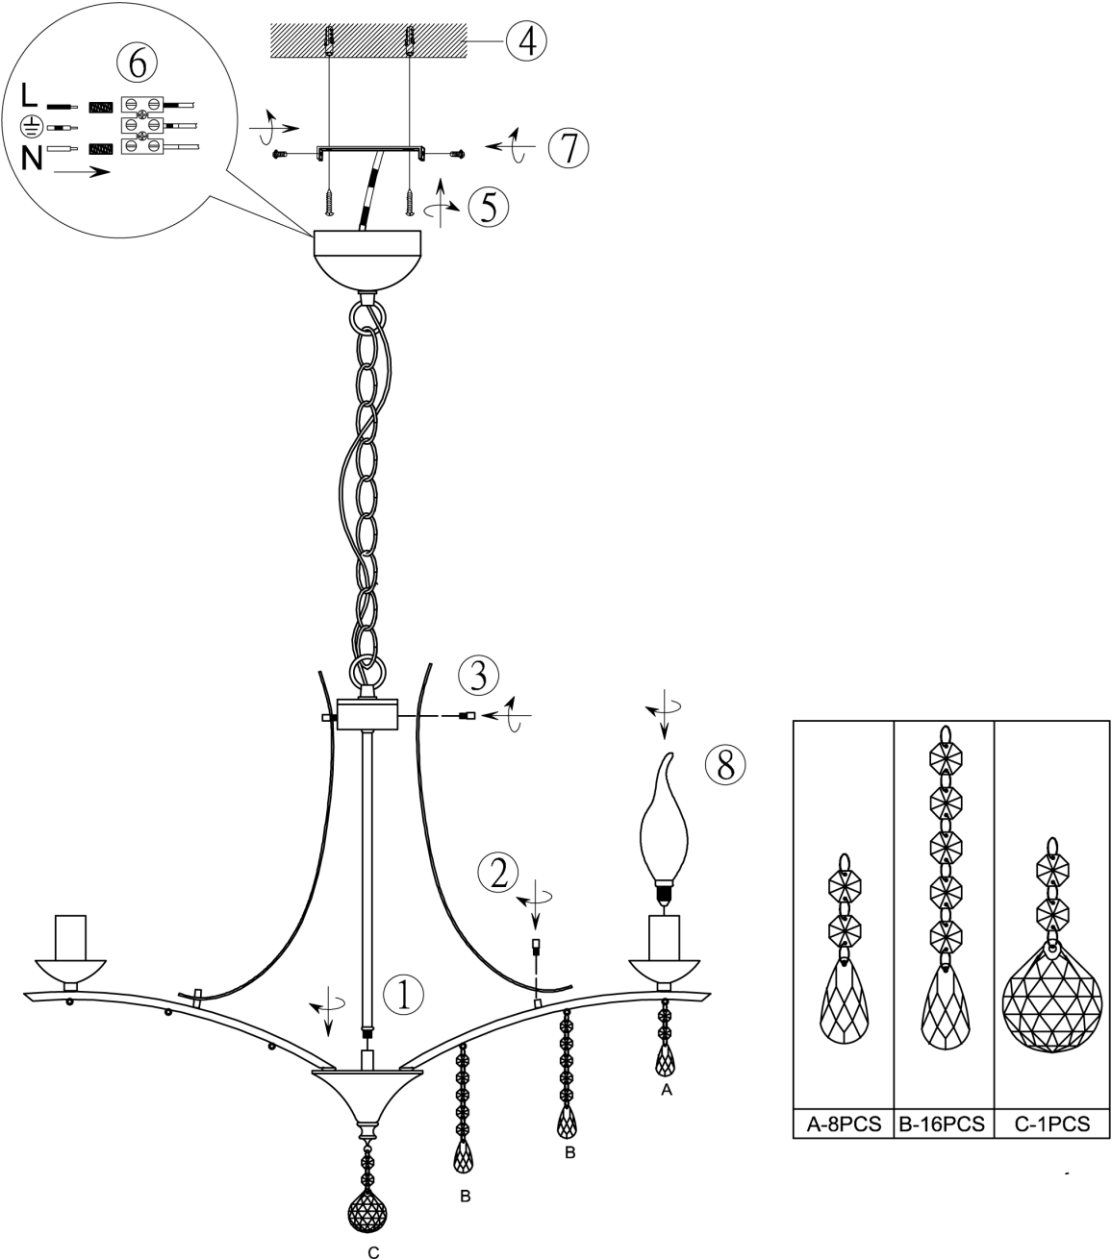

230V ~ 50Hz, 8 x E14 / max. 40W