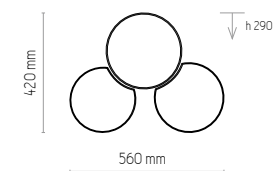

6590
MONA NATURE

2 x E27, 15 W LED
AB 9405

6591
MONA NATURE

3 x E27, 15 W LED
AB 9406

6592
MONA NATURE

4 x E27, 15 W LED
AB 9407

9593
MONA NATURE

5 x E27, 15 W LED
AB 9408