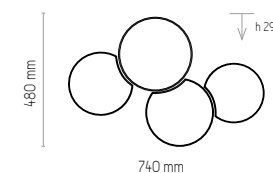

6590
MONA NATURE

2 x E27, 15 W LED
AB 9405

6591
MONA NATURE

3 x E27, 15 W LED
AB 9406

6592
MONA NATURE

4 x E27, 15 W LED
AB 9407

9593
MONA NATURE

5 x E27, 15 W LED
AB 9408