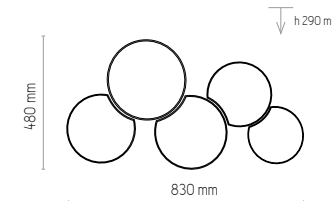

6590
MONA NATURE

2 x E27, 15 W LED
AB 9405

6591
MONA NATURE

3 x E27, 15 W LED
AB 9406

6592
MONA NATURE

4 x E27, 15 W LED
AB 9407

9593
MONA NATURE

5 x E27, 15 W LED
AB 9408