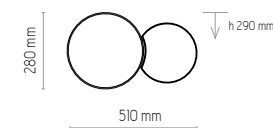

6590
MONA NATURE

2 x E27, 15 W LED
AB 9405

6591
MONA NATURE

3 x E27, 15 W LED
AB 9406

6592
MONA NATURE

4 x E27, 15 W LED
AB 9407

9593
MONA NATURE

5 x E27, 15 W LED
AB 9408