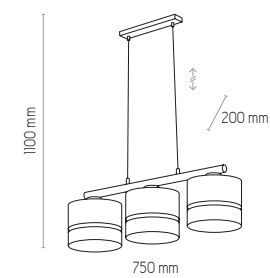

**6536**  
PAGLIA WHITE

3 x E27, 15W LED  
AB **9412**

**6535**  
PAGLIA WHITE

4 x E27, 15W LED  
AB **9413**

**6530**  
PAGLIA WHITE

2 x E27, 15W LED  
AB **9411**

**6534**  
PAGLIA WHITE

1 x E27, 15W LED  
AB **9411**

**6533**  
PAGLIA WHITE

3 x E27, 15W LED  
AB **9414**

**6532**  
PAGLIA WHITE

3 x E27, 15W LED  
AB **9411**

abazur, metal / shade, metal  
/ абажур, металл / Lampenschirm,  
Metall / abat-jour, metal

6532