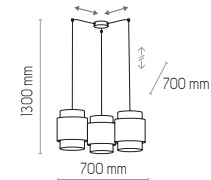

6549
BOHO BLACK

3 x E27, 15W LED
AB 9415

6541
BOHO BLACK

3 x E27, 15W LED
AB 9415

6549

6541

abazur, metal / shade, metal
/ абажур, металл / Lampenschirm, Metall / abat-jour, metal