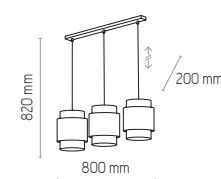

6549
BOHO BLACK

3 x E27, 15W LED
AB 9415

6541
BOHO BLACK

3 x E27, 15W LED
AB 9415

6549

6541

abazur, metal / shade, metal
/ абажур, металл / Lampenschirm, Metall / abat-jour, metal