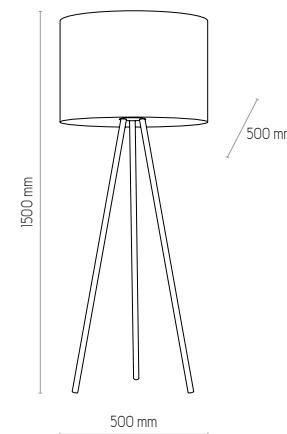

**6139**  
TERCINO GREEN

1 x E27, 15W LED  
AB 9288

**5276**  
TERCINO GREEN

1 x E27, 25W LED  
AB 9118

**6138**  
TERCINO GREEN

4 x 15W LED  
AB 9289

**5539**  
TERCINO GREEN

1 x 25W LED  
AB 9290

abažur, metal / shade, metal /  
абажур, металл / Lampenschirm,  
Metall / abatjour, metal

6138

5539

6139

5276