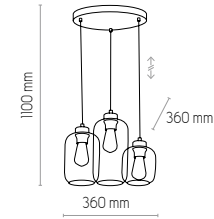

3325 MARCO GREEN

3 x E27, max 60W

3318 MARCO GREEN

3 x E27, max 60W

3328 MARCO GREEN

5 x E27, max 60W

3314 MARCO GREEN

1 x E27, max 60W

150 mm ø 140 mm		KL 7761
		KL 7845
200 mm ø 140 mm		KL 7760
		KL 7844
280 mm ø 140 mm		KL 7763
		KL 7759
		KL 7843

szkło, metal / glass, metal /
стекло, металл / Glas, Metall /
verre, métal

3325

3318

3328