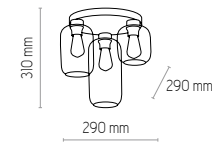

3325 MARCO GREEN

3 x E27, max 60W

3318 MARCO GREEN

3 x E27, max 60W

3328 MARCO GREEN

5 x E27, max 60W

3314 MARCO GREEN

1 x E27, max 60W

150 mm ø 140 mm		KL 7761
		KL 7845
200 mm ø 140 mm		KL 7760
		KL 7844
280 mm ø 140 mm		KL 7763
		KL 7759
		KL 7843

szkło, metal / glass, metal /
стекло, металл / Glas, Metall /
verre, métal

3325

3318

3328