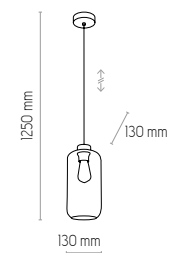

3325 MARCO GREEN

3 x E27, max 60W

3318 MARCO GREEN

3 x E27, max 60W

3328 MARCO GREEN

5 x E27, max 60W

3314 MARCO GREEN

1 x E27, max 60W

150 mm ø 140 mm		KL 7761
		KL 7845
200 mm ø 140 mm		KL 7760
		KL 7844
280 mm ø 140 mm		KL 7763
		KL 7759
		KL 7843

szkło, metal / glass, metal /
стекло, металл / Glas, Metall /
verre, métal

3325

3318

3328