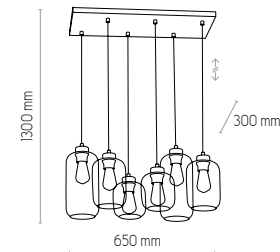

3325 MARCO GREEN

3 x E27, max 60W

3318 MARCO GREEN

3 x E27, max 60W

3328 MARCO GREEN

5 x E27, max 60W

3314 MARCO GREEN

1 x E27, max 60W

150 mm ø 140 mm		KL 7761
		KL 7845
200 mm ø 140 mm		KL 7760
		KL 7844
280 mm ø 140 mm		KL 7763
		KL 7759
		KL 7843

szkło, metal / glass, metal /
стекло, металл / Glas, Metall /
verre, métal

3325

3318

3328