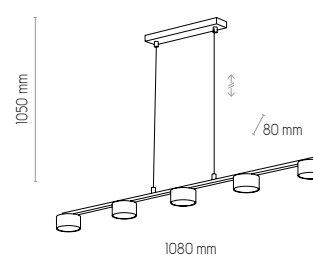

3 x GX53, 10W LED

6244
DALLAS BLACK

3 x GX53, 10W LED

6246
DALLAS BLACK

5 x GX53, 10W LED

metal / metal / металл / Metall / metal / métal

Завантажено з mamadecor.ua

6242