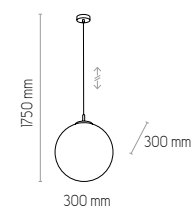

3487
MAXI

1 x E27, 25 W LED

3478
MAXI

1 x E27, 25 W LED

3479
MAXI

1 x E27, 25 W LED

3476
MAXI

1 x E27, 25 W LED

3480
MAXI

1 x E27, 25 W LED

3477
MAXI

1 x E27, 25 W LED

szkło, metal / glass, metal /
стекло, металл / Glas, Metall /
verre, métal

3487

3478

3479