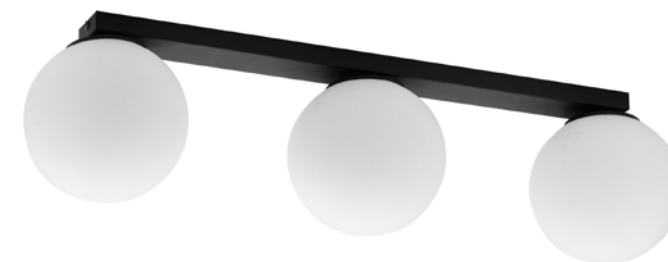

3487
MAXI

1 x E27, 25 W LED

3478
MAXI

1 x E27, 25 W LED

3479
MAXI

1 x E27, 25 W LED

3476
MAXI

1 x E27, 25 W LED

3480
MAXI

1 x E27, 25 W LED

3477
MAXI

1 x E27, 25 W LED

szkło, metal / glass, metal /
стекло, металл / Glas, Metall /
verre, métal

3487

3478

3479