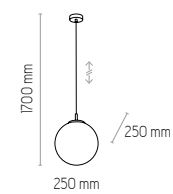

3487
MAXI

1 x E27, 25 W LED

3478
MAXI

1 x E27, 25 W LED

3479
MAXI

1 x E27, 25 W LED

3476
MAXI

1 x E27, 25 W LED

3480
MAXI

1 x E27, 25 W LED

3477
MAXI

1 x E27, 25 W LED

szkło, metal / glass, metal /
стекло, металл / Glas, Metall /
verre, métal

3487

3478

3479