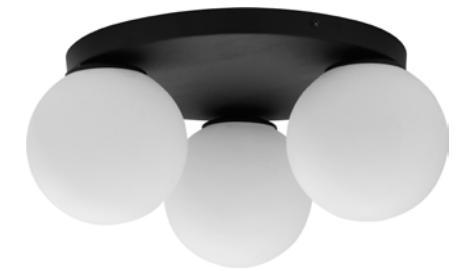

3487
MAXI

1 x E27, 25 W LED

3478
MAXI

1 x E27, 25 W LED

3479
MAXI

1 x E27, 25 W LED

3476
MAXI

1 x E27, 25 W LED

3480
MAXI

1 x E27, 25 W LED

3477
MAXI

1 x E27, 25 W LED

szkło, metal / glass, metal /
стекло, металл / Glas, Metall /
verre, métal

3487

3478

3479