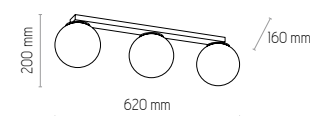

3487
MAXI

1 x E27, 25 W LED

3478
MAXI

1 x E27, 25 W LED

3479
MAXI

1 x E27, 25 W LED

3476
MAXI

1 x E27, 25 W LED

3480
MAXI

1 x E27, 25 W LED

3477
MAXI

1 x E27, 25 W LED

szkło, metal / glass, metal /
стекло, металл / Glas, Metall /
verre, métal

3487

3478

3479