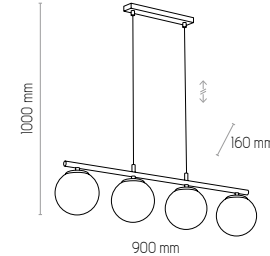

3487
MAXI

1 x E27, 25 W LED

3478
MAXI

1 x E27, 25 W LED

3479
MAXI

1 x E27, 25 W LED

3476
MAXI

1 x E27, 25 W LED

3480
MAXI

1 x E27, 25 W LED

3477
MAXI

1 x E27, 25 W LED

szkło, metal / glass, metal /
стекло, металл / Glas, Metall /
verre, métal

3487

3478

3479