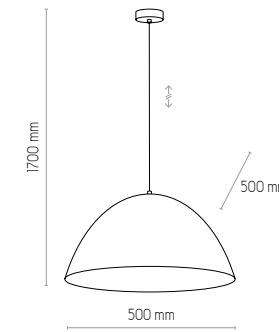

3192
3194
FARO NEW

1 x E27, 25 W LED

6003
6006
FARO NEW

1 x E27, 25 W LED

metal / metal / металл / Metall
/ métal

FARO NEW