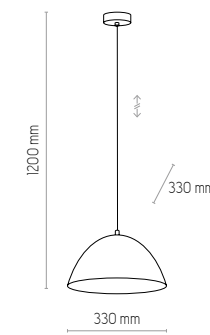

3192
3194
FARO NEW

1 x E27, 25 W LED

6003
6006
FARO NEW

1 x E27, 25 W LED

metal / metal / металл / Metall
/ métal

FARO NEW