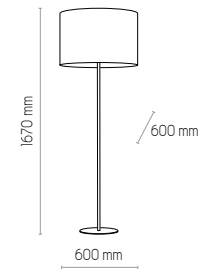

**5142**  
WINSTON

1 x E27, 25 W LED  
AB 9375

**5143**  
WINSTON

1 x E27, 25 W LED  
AB 9376

**5144**  
WINSTON

1 x E27, 25 W LED  
AB 9377

**5145**  
WINSTON

1 x E27, 25 W LED  
AB 9375

**5146**  
WINSTON

1 x E27, 25 W LED  
AB 9376

**5147**  
WINSTON

1 x E27, 25 W LED  
AB 9377

abazur, metal / shade, metal /  
абажур, металл / Lampenschirm,  
Metall / abatjour, metal

5142

5145

5143