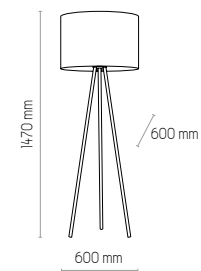

**5142**  
WINSTON

1 x E27, 25 W LED  
AB 9375

**5143**  
WINSTON

1 x E27, 25 W LED  
AB 9376

**5144**  
WINSTON

1 x E27, 25 W LED  
AB 9377

**5145**  
WINSTON

1 x E27, 25 W LED  
AB 9375

**5146**  
WINSTON

1 x E27, 25 W LED  
AB 9376

**5147**  
WINSTON

1 x E27, 25 W LED  
AB 9377

abazur, metal / shade, metal /  
абажур, металл / Lampenschirm,  
Metall / abatjour, metal

5142

5145

5143