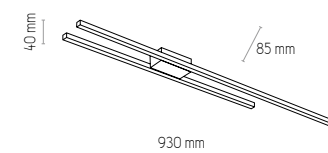

1429
HORST

1 x 17,5W, 2300lm, 3000K

6350
HORST WHITE

1 x 17,5W, 2300lm, 3000K

1430
HORST

1 x 44,5W, 5700lm, 3000K

6351
HORST WHITE

1 x 44,5W, 5700lm, 3000K