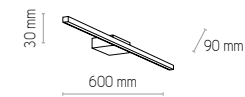

1429
HORST

1 x 17,5W, 2300lm, 3000K

6350
HORST WHITE

1 x 17,5W, 2300lm, 3000K

1430
HORST

1 x 44,5W, 5700lm, 3000K

6351
HORST WHITE

1 x 44,5W, 5700lm, 3000K