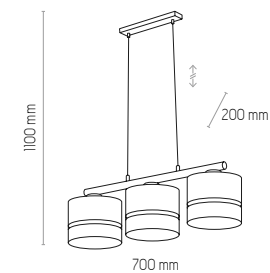

6543
PAGLIA BLACK

3 x E27, 15W LED
AB **9420**

6456
PAGLIA BLACK

3 x E27, 15W LED
AB **9417**

abazur, metal / shade, metal
/ абажур, металл / Lampenschirm,
Metall / abat-jour, metal

6456

6544

6545