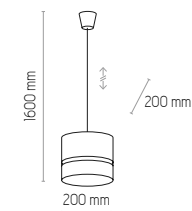

6543
PAGLIA BLACK

3 x E27, 15W LED
AB **9420**

6456
PAGLIA BLACK

3 x E27, 15W LED
AB **9417**

abazur, metal / shade, metal
/ абажур, металл / Lampenschirm,
Metall / abat-jour, metal

6456

6544

6545