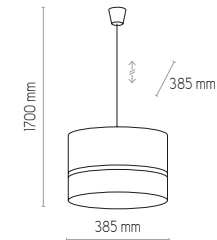

6536
PAGLIA WHITE

3 x E27, 15W LED
AB **9412**

6535
PAGLIA WHITE

4 x E27, 15W LED
AB **9413**

6530
PAGLIA WHITE

2 x E27, 15W LED
AB **9411**

6534
PAGLIA WHITE

1 x E27, 15W LED
AB **9411**

6533
PAGLIA WHITE

3 x E27, 15W LED
AB **9414**

6532
PAGLIA WHITE

3 x E27, 15W LED
AB **9411**

abazur, metal / shade, metal
/ абажур, металл / Lampenschirm,
Metall / abat-jour, metal

6532

6534

6530