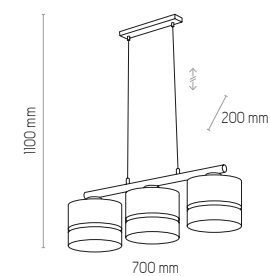

6536
PAGLIA WHITE

3 x E27, 15W LED
AB **9412**

6535
PAGLIA WHITE

4 x E27, 15W LED
AB **9413**

6530
PAGLIA WHITE

2 x E27, 15W LED
AB **9411**

6534
PAGLIA WHITE

1 x E27, 15W LED
AB **9411**

6533
PAGLIA WHITE

3 x E27, 15W LED
AB **9414**

6532
PAGLIA WHITE

3 x E27, 15W LED
AB **9411**

abazur, metal / shade, metal
/ абажур, металл / Lampenschirm,
Metall / abat-jour, metal

6532

6534

6530