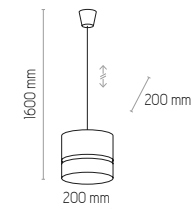

6533
PAGLIA WHITE

3 x E27, 15W LED
AB **9414**

6532
PAGLIA WHITE

3 x E27, 15W LED
AB **9411**

abazur, metal / shade, metal
/ абажур, металл / Lampenschirm,
Metall / abat-jour, metal

6532

6534

6530