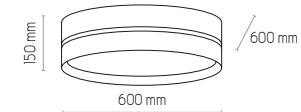

6536
PAGLIA WHITE

3 x E27, 15W LED
AB **9412**

6535
PAGLIA WHITE

4 x E27, 15W LED
AB **9413**

6530
PAGLIA WHITE

2 x E27, 15W LED
AB **9411**

6534
PAGLIA WHITE

1 x E27, 15W LED
AB **9411**