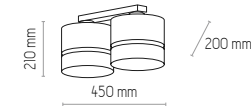

6536
PAGLIA WHITE

3 x E27, 15W LED
AB **9412**

6535
PAGLIA WHITE

4 x E27, 15W LED
AB **9413**

6530
PAGLIA WHITE

2 x E27, 15W LED
AB **9411**

6534
PAGLIA WHITE

1 x E27, 15W LED
AB **9411**