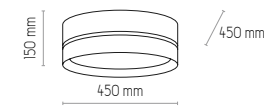

6536
PAGLIA WHITE

3 x E27, 15W LED
AB **9412**

6535
PAGLIA WHITE

4 x E27, 15W LED
AB **9413**

6530
PAGLIA WHITE

2 x E27, 15W LED
AB **9411**

6534
PAGLIA WHITE

1 x E27, 15W LED
AB **9411**